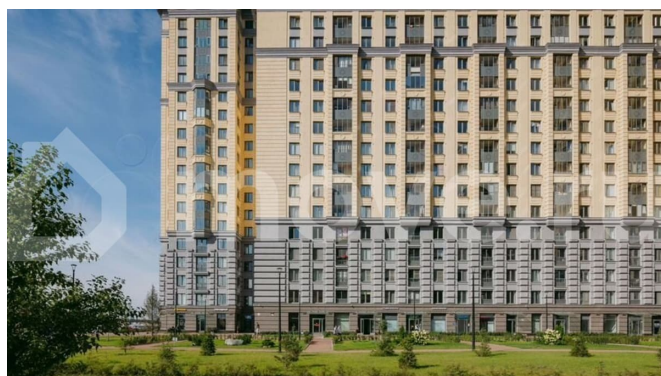

Создано: 17.02.2026 в 01:17

Обновлено: 11.04.2026 в 01:14

Санкт-Петербург, наб. Октябрьская, 40

20 915 576 ₹

Санкт-Петербург, наб. Октябрьская, 40

Квартира

Количество комнат

2

[Квартиры](#)

Ремонт

с отделкой

Квартира в новостройке

да

Описание

Цена действует при 100% оплате и на определенные ипотечные программы. Подробности — в отделе продаж по телефону. Выгодное предложение на паркинг. Продаётся 2-комнатная квартира в ЖК «Цивилизация на Неве» на 4 этаже. Общая площадь составляет 65.60 кв. м.

<https://spb.move.ru/objects/9290003748>

ООО «ЛСР. Недвижимость-Северо-Запад», ЛСР. Недвижимость - Северо-Запад

89251234567

для заметок

Квартира с white box отделкой. Жилой комплекс «Цивилизация на Неве» располагается по адресу Санкт-Петербург, Невский. «Цивилизация на Неве» – видовые дома бизнес-класса, расположенные вдоль набережной Невы, всего в 7 км от исторического центра. Жилой комплекс идеально выражает особый дух, свойственный знаменитым просторным кварталам постройки сталинской эпохи в Москве и на Московском проспекте в Петербурге. Расположение: • 15 мин на авто до Невского проспекта; • 15 мин на авто до Московского вокзала; • 5 мин на авто до станции метро «Улица Дыбенко»; • 14 мин (7 км) до КАД. Уникальный дизайн входных зон, закрытая территория, видеонаблюдение и охрана, подземный паркинг с лифтом и другие особенности проекта отвечают заявленному классу. В каждом дворе предусмотрено озеленение по индивидуальному ландшафтному проекту с благородными растениями и кустарниками. Преимущества: • Закрытая территория с видеонаблюдением; • Подземный паркинг с лифтом; • Детская площадка на приватной безопасной территории; • Несколько детских садов и школ; • Инфраструктура шаговой доступности на первых этажах корпусов. Успейте приобрести квартиру на выгодных условиях! Чтобы узнать подробности, обращайтесь за консультацией по телефону.