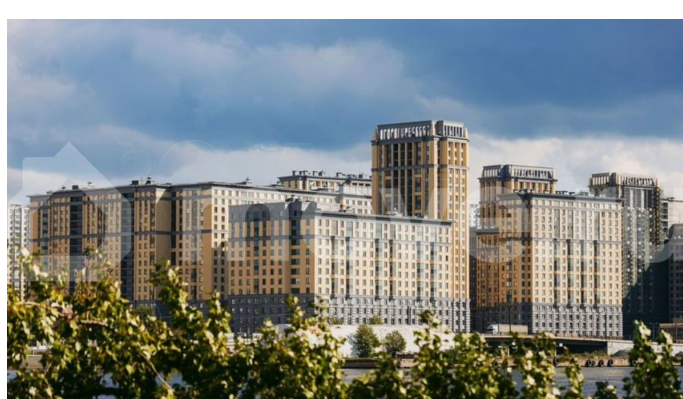

[Квартиры](#)

Ремонт

с отделкой

Квартира в новостройке

да

Описание

Цена действует при 100% оплате и на определенные ипотечные программы. Подробности — в отделе продаж по телефону. Выгодное предложение на паркинг. Продаётся 2-комнатная квартира в ЖК «Цивилизация на Неве» на 4 этаже. Общая площадь составляет 65.60 кв. м.

<https://spb.move.ru/objects/9290003748>

ООО «ЛСР. Недвижимость-Северо-Запад», ЛСР. Недвижимость - Северо-Запад

89251234567

для заметок

Квартира с white box отделкой. Жилой комплекс «Цивилизация на Неве» располагается по адресу Санкт-Петербург, Невский. «Цивилизация на Неве» – видовые дома бизнес-класса, расположенные вдоль набережной Невы, всего в 7 км от исторического центра. Жилой комплекс идеально выражает особый дух, свойственный знаменитым просторным кварталам постройки сталинской эпохи в Москве и на Московском проспекте в Петербурге. Расположение: • 15 мин на авто до Невского проспекта; • 15 мин на авто до Московского вокзала; • 5 мин на авто до станции метро «Улица Дыбенко»; • 14 мин (7 км) до КАД. Уникальный дизайн входных зон, закрытая территория, видеонаблюдение и охрана, подземный паркинг с лифтом и другие особенности проекта отвечают заявленному классу. В каждом дворе предусмотрено озеленение по индивидуальному ландшафтному проекту с благородными растениями и кустарниками. Преимущества: • Закрытая территория с видеонаблюдением; • Подземный паркинг с лифтом; • Детская площадка на приватной безопасной территории; • Несколько детских садов и школ; • Инфраструктура шаговой доступности на первых этажах корпусов. Успейте приобрести квартиру на выгодных условиях! Чтобы узнать подробности, обращайтесь за консультацией по телефону.

Цивилизация на Неве

Бизнес-класс White box

Квартира у набережной Невы

2 КОМНАТ

65.6 м ПЛОЩАДЬ

4 ИЗ 15 ЭТАЖ

ДСД

Move.ru - вся недвижимость России