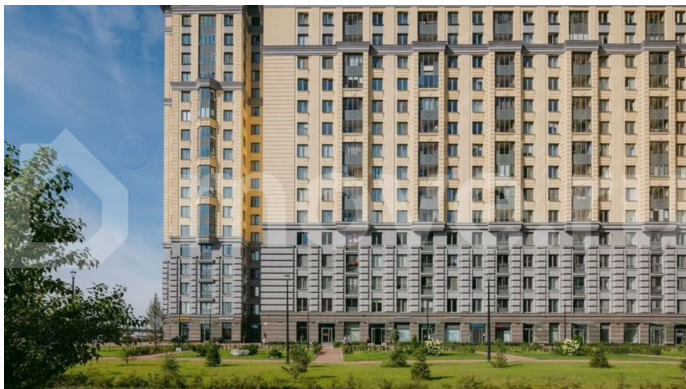

[Квартиры](#)

Ремонт

с отделкой

Квартира в новостройке

да

Описание

Цена действует при 100% оплате и на определенные ипотечные программы. Подробности — в отделе продаж по телефону. Выгодное предложение на паркинг. Продаётся 2-комнатная квартира в ЖК «Цивилизация на Неве» на 4 этаже. Общая площадь составляет 65.60 кв. м.

<https://spb.move.ru/objects/9290003748>

ООО «ЛСР. Недвижимость-Северо-Запад», ЛСР. Недвижимость - Северо-Запад

89251234567

для заметок

Квартира с white box отделкой. Жилой комплекс «Цивилизация на Неве» располагается по адресу Санкт-Петербург, Невский. «Цивилизация на Неве» – видовые дома бизнес-класса, расположенные вдоль набережной Невы, всего в 7 км от исторического центра. Жилой комплекс идеально выражает особый дух, свойственный знаменитым просторным кварталам постройки сталинской эпохи в Москве и на Московском проспекте в Петербурге. Расположение: • 15 мин на авто до Невского проспекта; • 15 мин на авто до Московского вокзала; • 5 мин на авто до станции метро «Улица Дыбенко»; • 14 мин (7 км) до КАД. Уникальный дизайн входных зон, закрытая территория, видеонаблюдение и охрана, подземный паркинг с лифтом и другие особенности проекта отвечают заявленному классу. В каждом дворе предусмотрено озеленение по индивидуальному ландшафтному проекту с благородными растениями и кустарниками. Преимущества: • Закрытая территория с видеонаблюдением; • Подземный паркинг с лифтом; • Детская площадка на приватной безопасной территории; • Несколько детских садов и школ; • Инфраструктура шаговой доступности на первых этажах корпусов. Успейте приобрести квартиру на выгодных условиях! Чтобы узнать подробности, обращайтесь за консультацией по телефону.