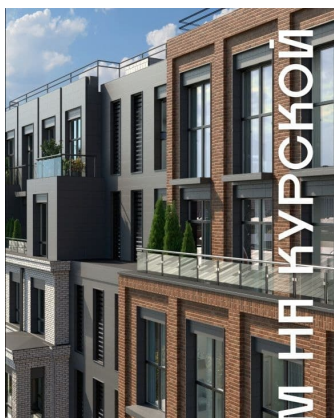

## Описание

Дом на Курской» — камерный проект бизнес-класса, объединяющий престижное расположение и современную эстетику. Расположенный вблизи Центрального района, в пешей доступности до метро «Обводный канал», он предлагает идеальный баланс городской энергии и приватности. Архитектура дома — сочетание традиций и современности: терракотовые фасады отсылают к классическим доходным домам Петербурга, а панорамное остекление и эркерные окна наполняют проект светом и динамикой.