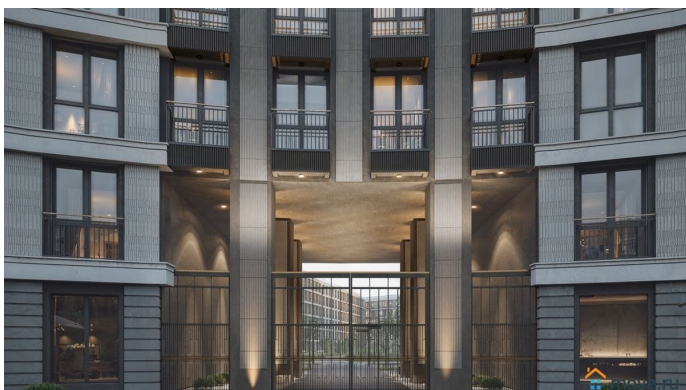

iD
SELECT

ПЕТРОГРАДСКАЯ
КЛУБНЫЙ КОМПЛЕКС

move.ru