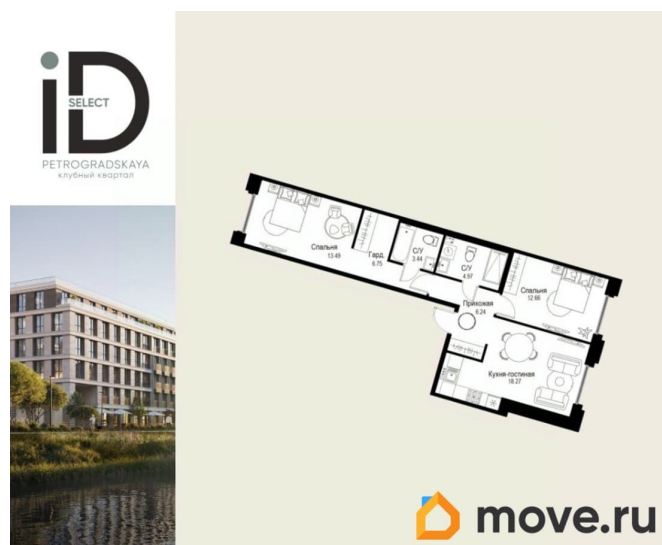

[улица Профессора Попова](#)

Квартира

Количество комнат

2

Высота потолков

3 м

Жилая площадь

26.2 м²

без отделки

Квартира в новостройке

да

Год сдачи

4 квартал 2029 г.

лифт, парковка

Описание

Просторная квартира в престижной локации — ул. Профессора Попова, 38, между набережной Карповки и исторической застройкой Петроградской стороны. Из окон открываются виды на Иоанновский монастырь и реку Карповку. В пешей доступности метро «Петроградская», «Чкаловская» и «Чёрная речка». Высота потолков 3 м, панорамное остекление, эксклюзивная планировка. Квартира передается без отделки, что позволяет реализовать индивидуальный дизайн-проект. Монолитно-кирпичный дом клубного формата, 6-этажная периметральная застройка с полузакрытым двором и парадными курдонёрами. Подземный паркинг с прямым доступом из жилых этажей. Благоустроенная набережная с собственным причалом, озеленённые пространства для отдыха. Рядом ведущие вузы, школы, парки и рестораны. Удобный выезд на ЗСД.