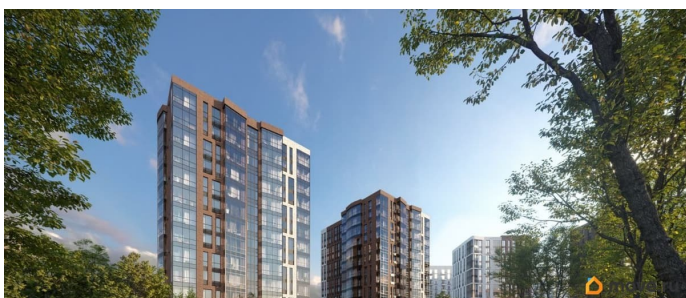

## Описание

Продаётся 2-комнатная квартира в строящемся доме (Дом 3), срок сдачи: IV-кв. 2027, общей площадью 65.84 кв.м., на 11 этаже. Жилой квартал Respect - современная респектабельность. Квартал строится на Полюстровском проспекте, в одной из самых востребованных локаций Петербурга. В 10 минутах пешком - метро «Лесная» и в 10 минутах на транспорте - Петроградская сторона. Высота домов от 7 до 13 этажей. Квартиры сдаются с отделкой white box и с чистовой отделкой. На территории Respect строится школа на 1125 учащихся и детский сад на 240 мест. Запроектированы собственная газовая котельная, закрытая территория, дворы без машин и подземные паркинги с лифтами.