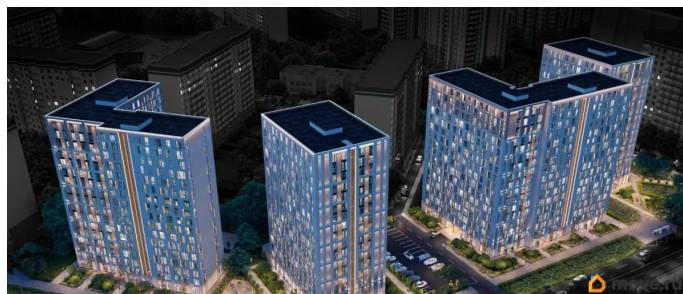

в паркинг -Отделка лифтовых холлов
паркинга в стиле Гранд лобби +
дизайнерская навигация самого паркинга -
Возможность установки электрочарядки в
паркинге или на территории ЖК -GSM
усилитель в паркинге Двор -Ландшафтный
дизайн с геопластикой и цветочными
аркадами -Сад цветущих сезонов -
Разноуровневая подсветка -Детские
площадки нового поколения -Живой зелёный
забор -Закрытый двор без машин Локация -7
мин. до м. Звездная -10 мин. до м.
Московская -15 мин. до аэропорта Пулково
-30 мин. до Невского пр.

move.ru

move.ru

move.ru