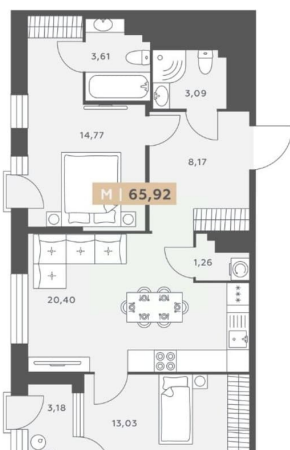

в паркинг -Отделка лифтовых холлов
паркинга в стиле Гранд лобби +
дизайнерская навигация самого паркинга -
Возможность установки электрочарядки в
паркинге или на территории ЖК -GSM
усилитель в паркинге Двор -Ландшафтный
дизайн с геопластикой и цветочными
аркадами -Сад цветущих сезонов -
Разноуровневая подсветка -Детские
площадки нового поколения -Живой зелёный
забор -Закрытый двор без машин Локация -7
мин. до м. Звездная -10 мин. до м.
Московская -15 мин. до аэропорта Пулково
-30 мин. до Невского пр.

move.ru