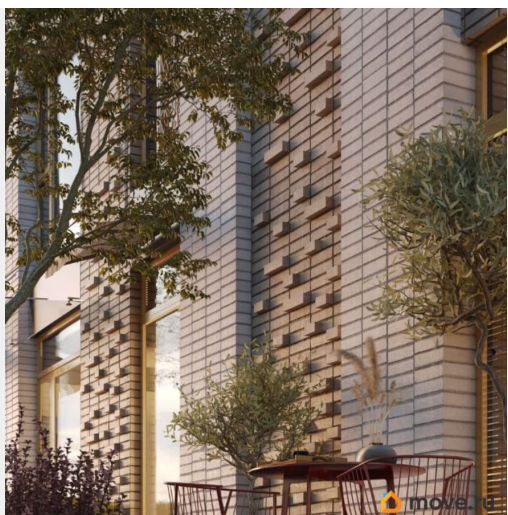

в паркинг -Отделка лифтовых холлов
паркинга в стиле Гранд лобби +
дизайнерская навигация самого паркинга -
Возможность установки электрочарядки в
паркинге или на территории ЖК -GSM
усилитель в паркинге Двор -Ландшафтный
дизайн с геопластикой и цветочными
аркадами -Сад цветущих сезонов -
Разноуровневая подсветка -Детские
площадки нового поколения -Живой зелёный
забор -Закрытый двор без машин Локация -7
мин. до м. Звездная -10 мин. до м.
Московская -15 мин. до аэропорта Пулково
-30 мин. до Невского пр.

move.ru

move.ru

move.ru