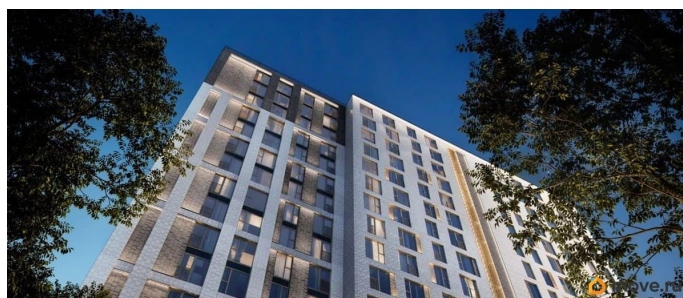

в паркинг -Отделка лифтовых холлов
паркинга в стиле Гранд лобби +
дизайнерская навигация самого паркинга -
Возможность установки электрочарядки в
паркинге или на территории ЖК -GSM
усилитель в паркинге Двор -Ландшафтный
дизайн с геопластикой и цветочными
аркадами -Сад цветущих сезонов -
Разноуровневая подсветка -Детские
площадки нового поколения -Живой зелёный
забор -Закрытый двор без машин Локация -7
мин. до м. Звездная -10 мин. до м.
Московская -15 мин. до аэропорта Пулково
-30 мин. до Невского пр.

move.ru

move.ru

move.ru