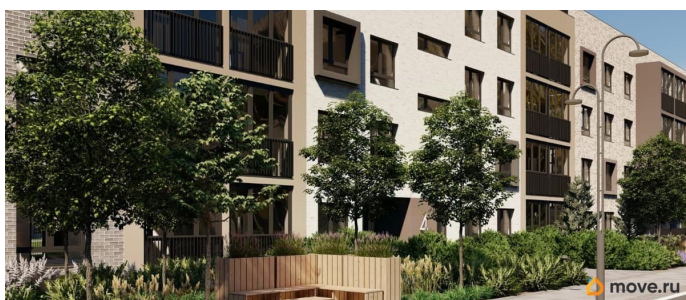

Комплекс будет оснащен многоуровневым паркингом, автостоянкой, станциями для заряда электромобилей, велопарковками и местами для выгула живот