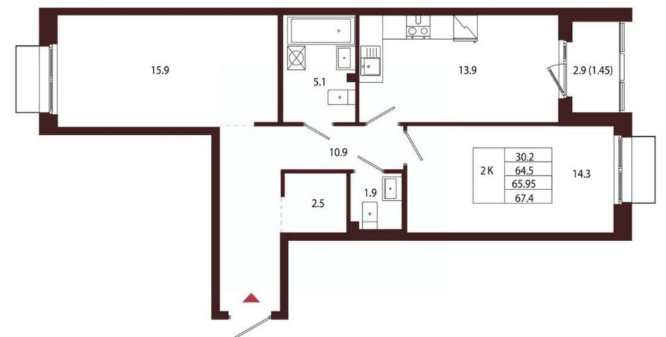

Детали объекта

Тип сделки

Продам

Раздел

[Квартиры](#)

Ремонт

с отделкой

Квартира в новостройке

да

Год сдачи

move.ru