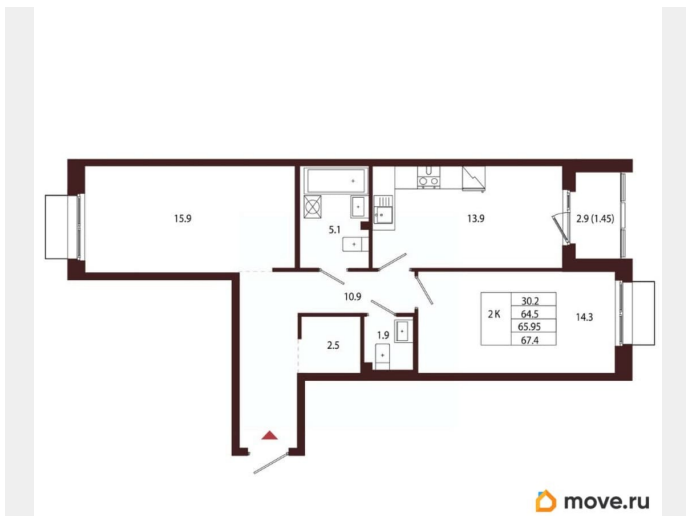

Комплекс будет оснащен многоуровневым паркингом, автостоянкой, станциями для заряда электромобилей, велопарковками и местами для выгула живот