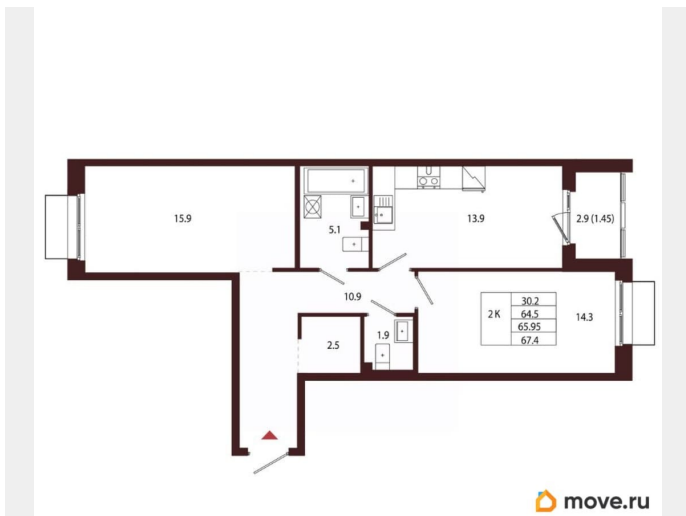

Комплекс будет оснащен многоуровневым паркингом, автостоянкой, станциями для заряда электромобилей, велопарковками и местами для выгула живот