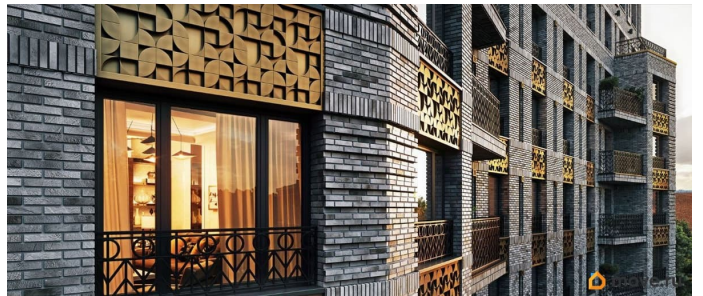

3 квартал 2028 г.

парковка

Описание

<https://spb.move.ru/objects/9284214394>

**Fizika Development, Fizika
Development
79820933028**

для заметок

Новый элитный клубный квартал напротив «Невской Ратуши» в самом центре Петербурга. Три новых корпуса высотой до 10 этажей и реконструированное историческое здание 1908 года постройки, в котором разместится 30 резиденций. Архитектурный облик разрабатывал Евгений Герасимов автор «Невской Ратуши» и десятков известных проектов в центре Санкт-Петербурга. Активное участие в создании «Моисеенко, 10» также принимает художник Анатолий Белкин, чьи работы выставляются в Эрмитаже, Русском музее и знаменитых галереях за рубежом. Всего в проекте насчитывается 167 квартир: от однокомнатных до эксклюзивного 250-метрового пентхауса с видами на исторический центр города. Концепция мини-квартала предполагает полную приватность и безопасность, работу круглосуточной службы сервиса, создание премиальной инфраструктуры и ландшафтного двора с площадью благоустройства более 3 000 кв. метров.