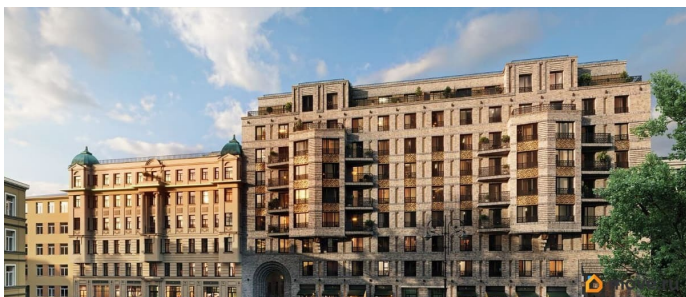

3 квартал 2028 г.

парковка

Описание

<https://spb.move.ru/objects/9284214394>

**Fizika Development, Fizika
Development
79820933028**

для заметок

Новый элитный клубный квартал напротив «Невской Ратуши» в самом центре Петербурга. Три новых корпуса высотой до 10 этажей и реконструированное историческое здание 1908 года постройки, в котором разместится 30 резиденций. Архитектурный облик разрабатывал Евгений Герасимов автор «Невской Ратуши» и десятков известных проектов в центре Санкт-Петербурга. Активное участие в создании «Моисеенко, 10» также принимает художник Анатолий Белкин, чьи работы выставляются в Эрмитаже, Русском музее и знаменитых галереях за рубежом. Всего в проекте насчитывается 167 квартир: от однокомнатных до эксклюзивного 250-метрового пентхауса с видами на исторический центр города. Концепция мини-квартала предполагает полную приватность и безопасность, работу круглосуточной службы сервиса, создание премиальной инфраструктуры и ландшафтного двора с площадью благоустройства более 3 000 кв. метров.