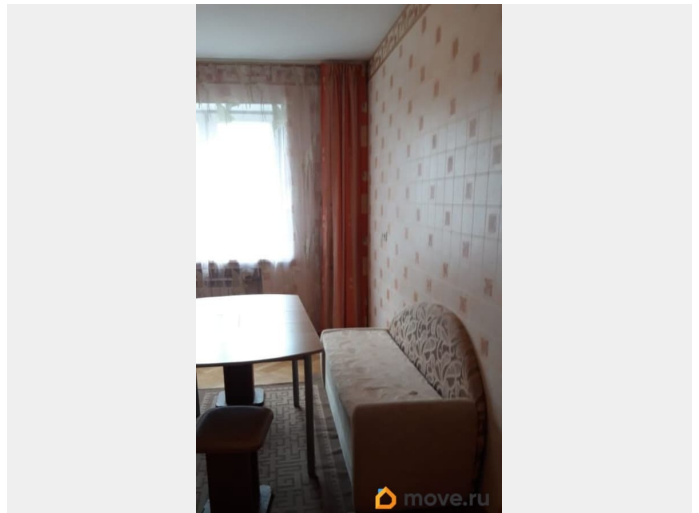

Описание

Продаю !! светлую просторную в новом кирпичном доме с встроенной кухней из натурального дерева и бытовой техникой квартиру у метро ,мебель по желанию остаётся покупателю полы из натуральной паркетной доски ,встроенная прихожая остаётся.Квартира без балкона с отличным качественным ремонтом ,рядом вся инфраструктура развитая отличное место рядом Нева чистый воздух.Документы готовы для любых покупателей в том числе с ипотекой возможен торг