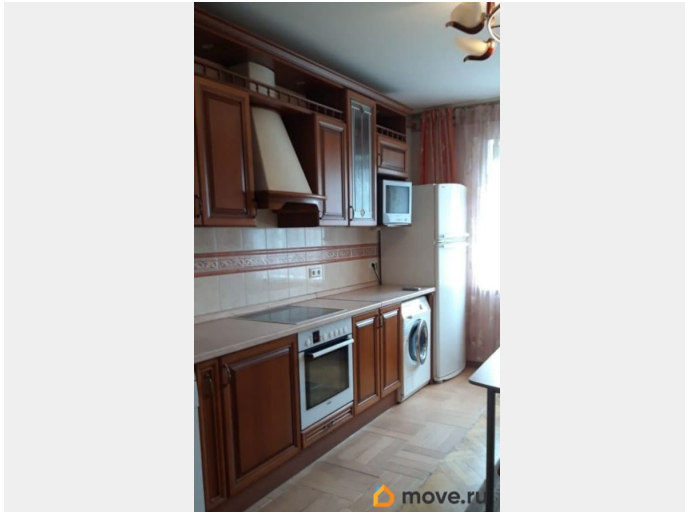

Описание

Продаю !! светлую просторную в новом кирпичном доме с встроенной кухней из натурального дерева и бытовой техникой квартиру у метро ,мебель по желанию остаётся покупателю полы из натуральной паркетной доски ,встроенная прихожая остаётся.Квартира без балкона с отличным качественным ремонтом ,рядом вся инфраструктура развитая отличное место рядом Нева чистый воздух.Документы готовы для любых покупателей в том числе с ипотекой возможен торг