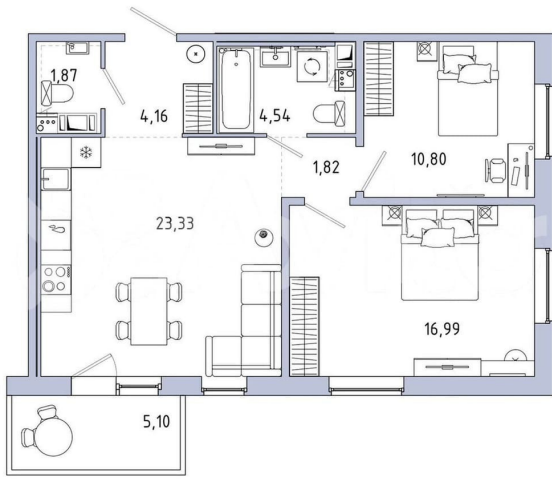

Move.ru - вся недвижимость России