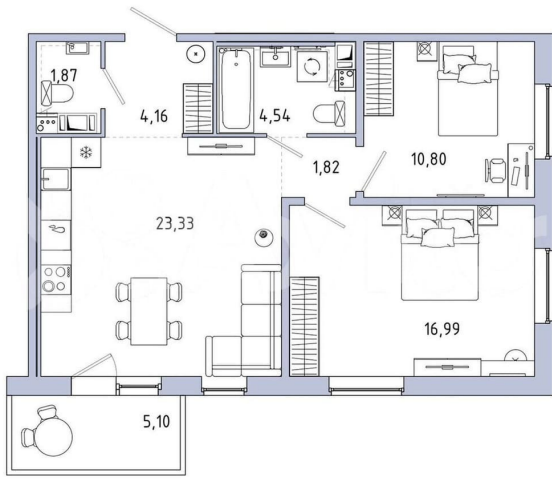

Move.ru - вся недвижимость России