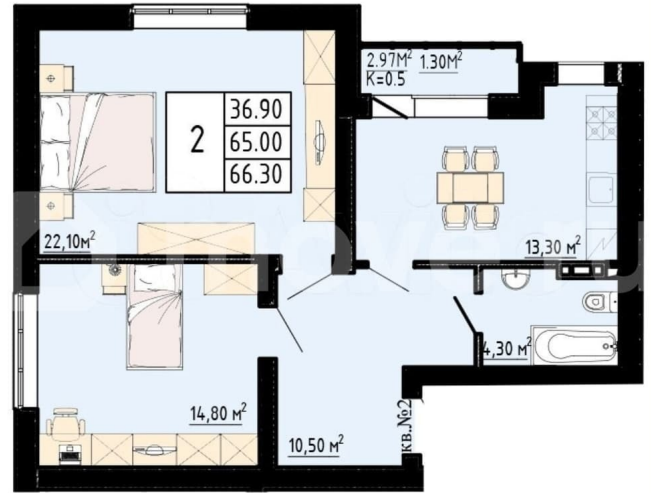

Андрей, Риелтор

89251234567

Создано: 22.03.2026 в 05:09

Обновлено: 15.04.2026 в 05:19

Ленинградская область, Гатчинский район, Коммунар, ул. Павловская, 1

9 282 000 ₺

Ленинградская область, Гатчинский район, Коммунар, ул. Павловская, 1

Улица

[улица Павловская](#)

Шоссе

[Красносельское](#)

Квартира

Количество комнат

2

Общая площадь

66.3 м²

Этаж

2/3

Детали объекта

Тип сделки

Продам

Раздел

[Квартиры](#)

Ремонт

с отделкой

Квартира в новостройке

да

Описание

для заметок