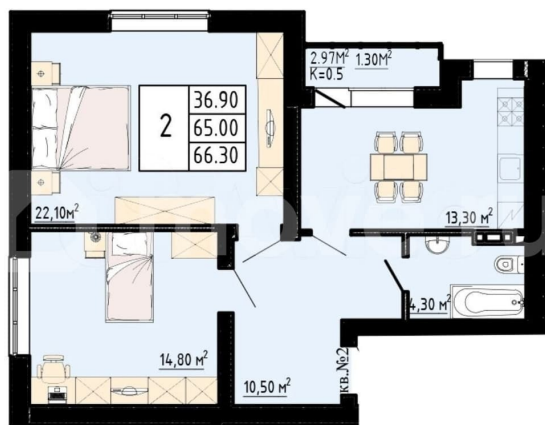

уютная квартира в ЖК Перспектива

Move.ru - вся недвижимость России