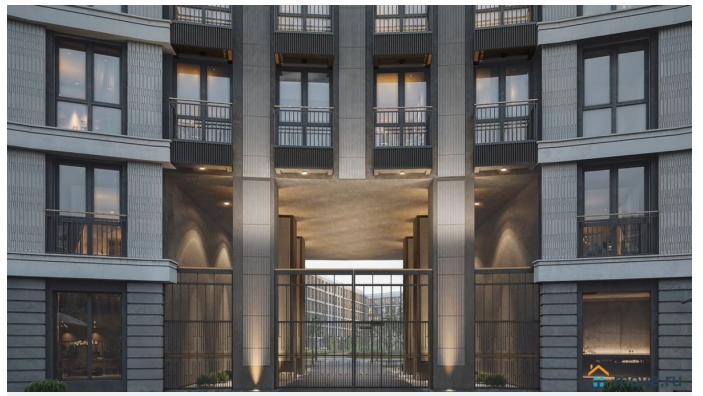

без отделки

Квартира в новостройке

да

Год сдачи

4 квартал 2029 г.

лифт, парковка

Описание

Просторная квартира в престижной локации — ул. Профессора Попова, 38, между набережной Карповки и исторической застройкой Петроградской стороны. Из окон открываются виды на Иоанновский монастырь и реку Карповку. В пешей доступности метро «Петроградская», «Чкаловская» и «Чёрная речка». Высота потолков 3 м, панорамное остекление, эксклюзивная планировка. Квартира передается без отделки, что позволяет реализовать индивидуальный дизайн-проект. Монолитно-кирпичный дом клубного формата, 6-этажная периметральная застройка с полузакрытым двором и парадными курдонёрами. Подземный паркинг с прямым доступом из жилых этажей. Благоустроенная набережная с собственным причалом, озеленённые пространства для отдыха. Рядом ведущие вузы, школы, парки и рестораны. Удобный выезд на ЗСД.