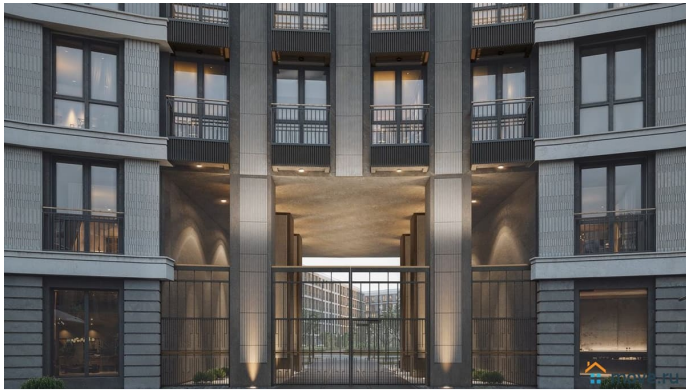

без отделки

Квартира в новостройке

да

Год сдачи

4 квартал 2029 г.

лифт, парковка

Описание

Просторная квартира в престижной локации — ул. Профессора Попова, 38, между набережной Карповки и исторической застройкой Петроградской стороны. Из окон открываются виды на Иоанновский монастырь и реку Карповку. В пешей доступности метро «Петроградская», «Чкаловская» и «Чёрная речка». Высота потолков 3 м, панорамное остекление, эксклюзивная планировка. Квартира передается без отделки, что позволяет реализовать индивидуальный дизайн-проект. Монолитно-кирпичный дом клубного формата, 6-этажная периметральная застройка с полузакрытым двором и парадными курдонёрами. Подземный паркинг с прямым доступом из жилых этажей. Благоустроенная набережная с собственным причалом, озеленённые пространства для отдыха. Рядом ведущие вузы, школы, парки и рестораны. Удобный выезд на ЗСД.