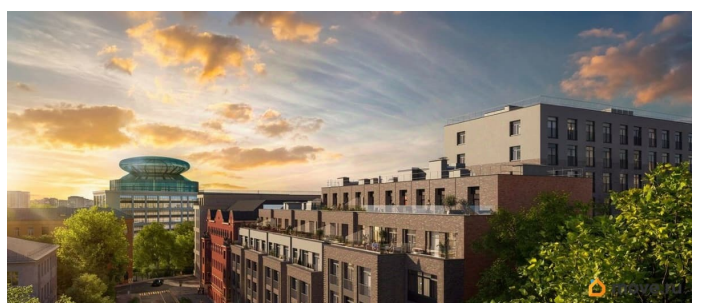

для заметок

Описание

ЖК «Гильдия» — дом бизнес-класса в самом центре Санкт-Петербурга, в историческом квартале Пески. Престижная локация, архитектура с характером. В жилом комплексе «Гильдия» создана продуманная внутренняя инфраструктура для полноценного отдыха и работы. В ЖК есть бизнес-лаундж, фитнес-зал для индивидуальных тренировок, двухсветное гранд-лобби. В каждом подъезде оборудованы колясочные, а в подземном паркинге — келлеры для хранения сезонных вещей и крупногабаритного спортивного инвентаря. В распоряжении жильцов — просторный подземный паркинг на 93 машины, в который можно попасть с жилых этажей на любом из лифтов. Центральным элементом придомовой территории стала живописная водная гладь, окруженная продуманным до мелочей авторским озеленением. В центре двора уютная терраса-пергола для посиделок. Расположение ЖК «Гильдия» в Санкт-Петербурге позволяет наслаждаться всеми преимуществами центра, оставаясь в стороне от шумных туристических маршрутов. Близость к деловым районам и транспортным узлам экономит время на ежедневные поездки, а соседство с историческими памятниками создаёт особую среду для жизни.