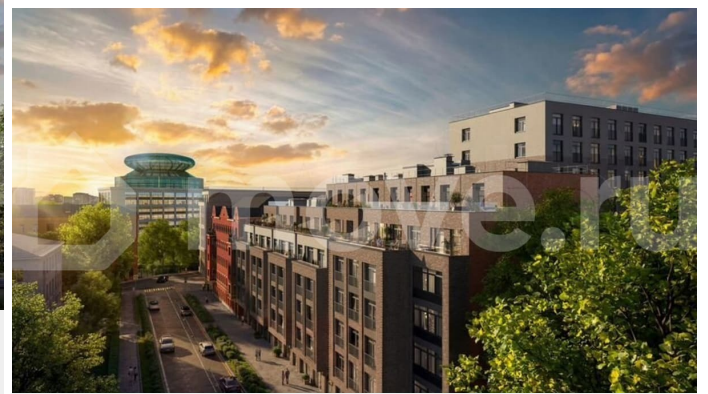

### Описание

ЖК «Гильдия» — дом бизнес-класса в самом центре Санкт-Петербурга, в историческом квартале Пески. Престижная локация, архитектура с характером. Более 40 видов уникальных планировок. Вы сможете выбрать

квартиру по количеству комнат, окон, высоте потолков, наличию дополнительных санузлов и гардеробных комнат, а так же с балконом или террасой. В жилом комплексе «Гильдия» создана продуманная внутренняя инфраструктура для полноценного отдыха и работы. В жилом комплексе есть бизнес-лаундж, фитнес-зал для индивидуальных тренировок, двухсветное гранд-лобби. В каждом подъезде оборудованы колясочные, а в подземном паркинге — келлеры для хранения сезонных вещей и крупногабаритного спортивного инвентаря. В распоряжении жильцов — просторный подземный паркинг на 93 машины, в который можно попасть с жилых этажей на любом из лифтов. Центральным элементом придомовой территории стала живописная водная гладь, окруженная продуманным до мелочей авторским озеленением. В центре двора уютная терраса-пергола для посиделок. Расположение ЖК «Гильдия» в Санкт-Петербурге позволяет наслаждаться всеми преимуществами центра, оставаясь в стороне от шумных туристических маршрутов. Близость к деловым районам и транспортным узлам экономит время на ежедневные поездки, а соседство с историческими памятниками создаёт особую среду для жизни.