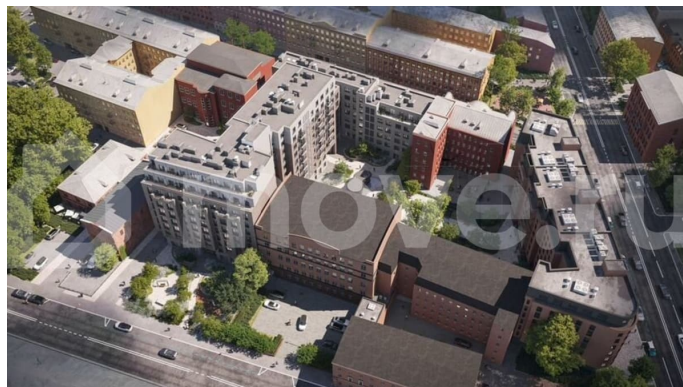

### Описание

ЖК «Гильдия» — дом бизнес-класса в самом центре Санкт-Петербурга, в историческом квартале Пески. Престижная локация, архитектура с характером. Более 40 видов уникальных планировок. Вы сможете выбрать

квартиру по количеству комнат, окон, высоте потолков, наличию дополнительных санузлов и гардеробных комнат, а так же с балконом или террасой. В жилом комплексе «Гильдия» создана продуманная внутренняя инфраструктура для полноценного отдыха и работы. В жилом комплексе есть бизнес-лаундж, фитнес-зал для индивидуальных тренировок, двухсветное гранд-лобби. В каждом подъезде оборудованы колясочные, а в подземном паркинге — келлеры для хранения сезонных вещей и крупногабаритного спортивного инвентаря. В распоряжении жильцов — просторный подземный паркинг на 93 машины, в который можно попасть с жилых этажей на любом из лифтов. Центральным элементом придомовой территории стала живописная водная гладь, окруженная продуманным до мелочей авторским озеленением. В центре двора уютная терраса-пергола для посиделок. Расположение ЖК «Гильдия» в Санкт-Петербурге позволяет наслаждаться всеми преимуществами центра, оставаясь в стороне от шумных туристических маршрутов. Близость к деловым районам и транспортным узлам экономит время на ежедневные поездки, а соседство с историческими памятниками создаёт особую среду для жизни.