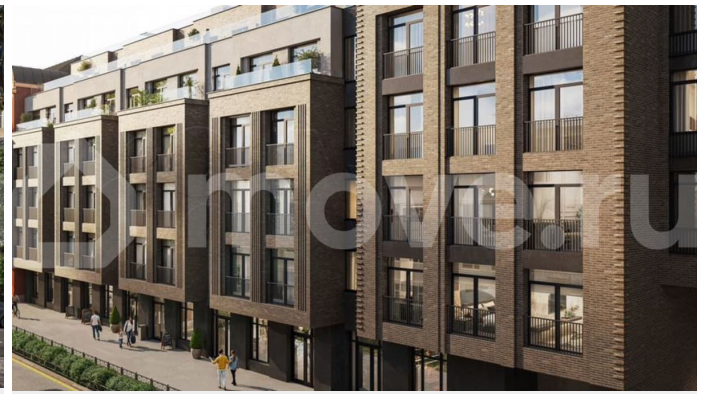

ЖК «Гильдия» — дом бизнес-класса в самом центре Санкт-Петербурга, в историческом квартале Пески. Престижная локация, архитектура с характером. Более 40 видов уникальных планировок. Вы сможете выбрать

<https://spb.move.ru/objects/9290027718>

отдел продаж, ГК «Балтийская
Коммерция»

89251234567

для заметок

квартиру по количеству комнат, окон, высоте потолков, наличию дополнительных санузлов и гардеробных комнат, а так же с балконом или террасой. В жилом комплексе «Гильдия» создана продуманная внутренняя инфраструктура для полноценного отдыха и работы. В жилом комплексе есть бизнес-лаундж, фитнес-зал для индивидуальных тренировок, двухсветное гранд-лобби. В каждом подъезде оборудованы колясочные, а в подземном паркинге — келлеры для хранения сезонных вещей и крупногабаритного спортивного инвентаря. В распоряжении жильцов — просторный подземный паркинг на 93 машины, в который можно попасть с жилых этажей на любом из лифтов. Центральным элементом придомовой территории стала живописная водная гладь, окруженная продуманным до мелочей авторским озеленением. В центре двора уютная терраса-пергола для посиделок. Расположение ЖК «Гильдия» в Санкт-Петербурге позволяет наслаждаться всеми преимуществами центра, оставаясь в стороне от шумных туристических маршрутов. Близость к деловым районам и транспортным узлам экономит время на ежедневные поездки, а соседство с историческими памятниками создаёт особую среду для жизни.