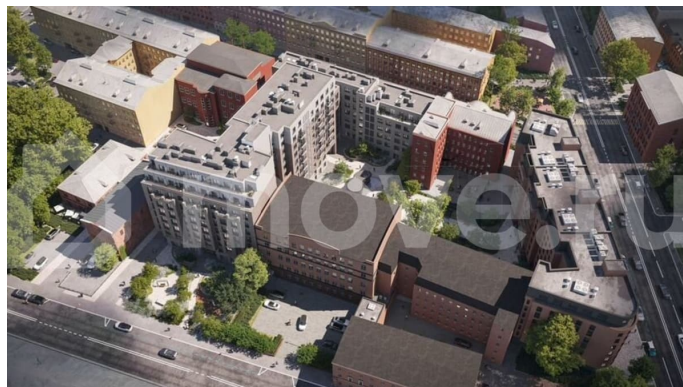

ЖК «Гильдия» — дом бизнес-класса в самом центре Санкт-Петербурга, в историческом квартале Пески. Престижная локация, архитектура с характером. Более 40 видов уникальных планировок. Вы сможете выбрать

<https://spb.move.ru/objects/9290027718>

отдел продаж, ГК «Балтийская
Коммерция»

89251234567

для заметок

квартиру по количеству комнат, окон, высоте потолков, наличию дополнительных санузлов и гардеробных комнат, а так же с балконом или террасой. В жилом комплексе «Гильдия» создана продуманная внутренняя инфраструктура для полноценного отдыха и работы. В жилом комплексе есть бизнес-лаундж, фитнес-зал для индивидуальных тренировок, двухсветное гранд-лобби. В каждом подъезде оборудованы колясочные, а в подземном паркинге — келлеры для хранения сезонных вещей и крупногабаритного спортивного инвентаря. В распоряжении жильцов — просторный подземный паркинг на 93 машины, в который можно попасть с жилых этажей на любом из лифтов. Центральным элементом придомовой территории стала живописная водная гладь, окруженная продуманным до мелочей авторским озеленением. В центре двора уютная терраса-пергола для посиделок. Расположение ЖК «Гильдия» в Санкт-Петербурге позволяет наслаждаться всеми преимуществами центра, оставаясь в стороне от шумных туристических маршрутов. Близость к деловым районам и транспортным узлам экономит время на ежедневные поездки, а соседство с историческими памятниками создаёт особую среду для жизни.