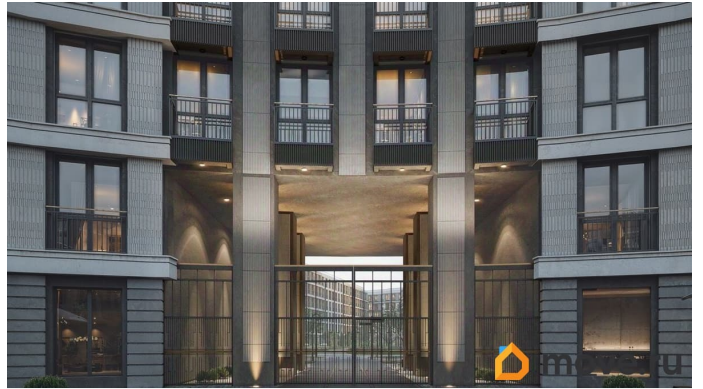

Просторная квартира в престижной локации — ул. Профессора Попова, 38, между набережной Карповки и исторической застройкой Петроградской стороны. Из окон открываются виды на Иоанновский монастырь и реку Карповку. В пешей доступности метро «Петроградская», «Чкаловская» и «Чёрная речка». Высота потолков 3 м, панорамное остекление, эксклюзивная планировка. Квартира передается без отделки, что позволяет реализовать индивидуальный дизайн-проект. Монолитно-кирпичный дом клубного формата, 6-этажная периметральная застройка с полузакрытым двором и парадными курдонёрами. Подземный паркинг с прямым доступом из жилых этажей. Благоустроенная набережная с собственным причалом, озеленённые пространства для отдыха. Рядом ведущие вузы, школы, парки и рестораны. Удобный выезд на ЗСД.