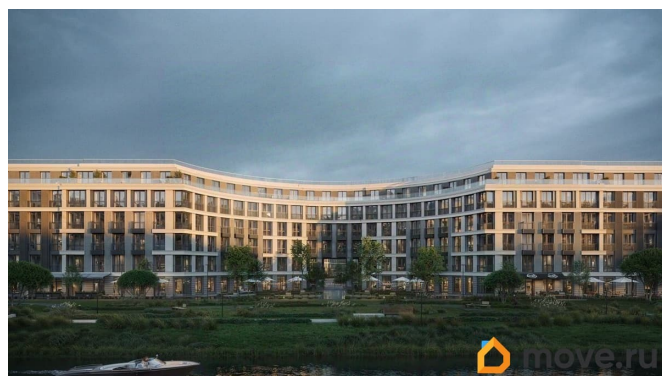

Создано: 22.07.2025 в 15:50

Обновлено: 07.04.2026 в 17:31

Санкт-Петербург, улица Профессора

Попова, 38

42 796 800 ₹

Санкт-Петербург, улица Профессора Попова, 38

Округ

[СПБ, Петроградский район](#)

Улица

[улица Профессора Попова](#)

Квартира

Количество комнат

2

Высота потолков

3 м

Жилая площадь

24.1 м²

Площадь кухни

22.2 м²

Общая площадь

66.87 м²

Этаж

3/6

Детали объекта

Тип сделки

Продам

Раздел

[Квартиры](#)

Ремонт

<https://spb.move.ru/objects/9283231348>

**Euroinvest Development, Euroinvest
Development**

79300680821

для заметок