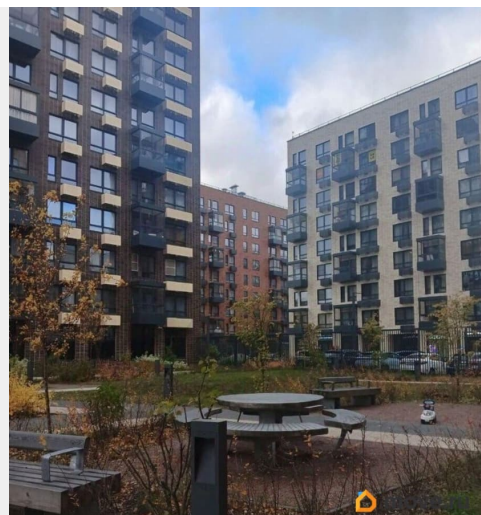

Покупка в ипотеку

да

возможна ипотека, лифт

Описание

Продаётся просторная семейная двухкомнатная квартира. До метро всего пару минут. До центра города 10 минут. Огромное количество магазинов, торговых центров, рынков и много другого в районе. Более 30 детских садов и 20 школ в районе. Квартира с продуманной планировкой. Звоните, записывайтесь на просмотры!