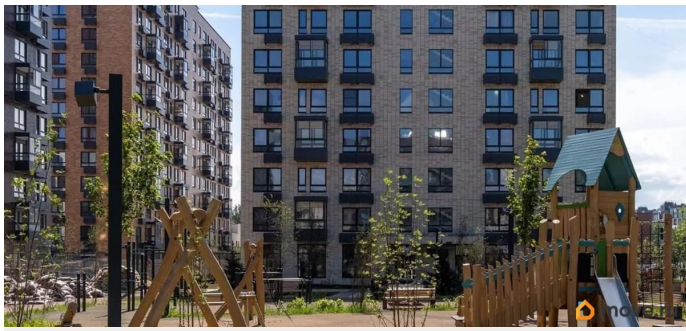

Покупка в ипотеку

да

возможна ипотека, лифт

Описание

Продаётся просторная семейная двухкомнатная квартира. До метро всего пару минут. До центра города 10 минут. Огромное количество магазинов, торговых центров, рынков и много другого в районе. Более 30 детских садов и 20 школ в районе. Квартира с продуманной планировкой. Звоните, записывайтесь на просмотры!