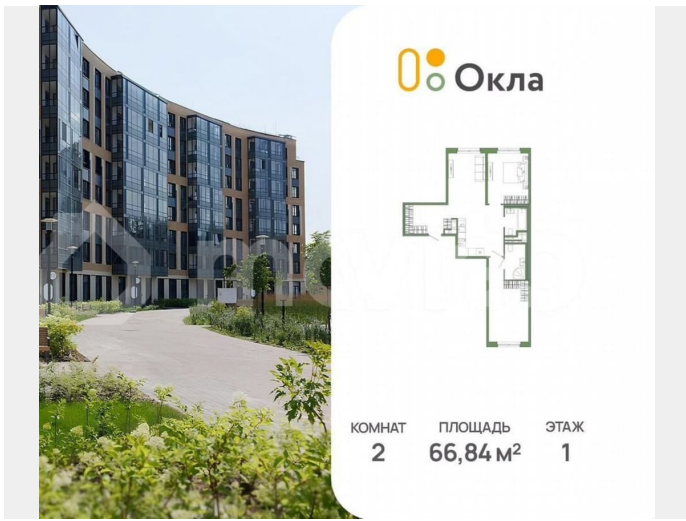

Создано: 03.04.2026 в 02:20

Обновлено: 11.04.2026 в 01:28

Санкт-Петербург, Суздальское ш, стр.

3.1.1

17 318 244 ₺

Санкт-Петербург, Суздальское ш, стр. 3.1.1

Квартира

Количество комнат

2

Общая площадь

66.8 м²

Этаж

1/7

Детали объекта

Тип сделки

Продам

<https://spb.move.ru/objects/9293125583>

Новая Жизнь, Новая Жизнь

89251234567

для заметок

 **Окла**

КОМНАТ	ПЛОЩАДЬ	ЭТАЖ
2	66,84 м ²	1

Move.ru - вся недвижимость России