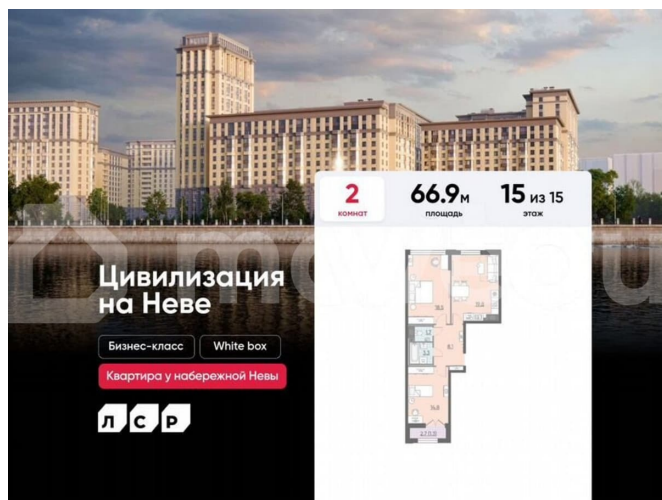

[Квартиры](#)

Ремонт

с отделкой

Квартира в новостройке

да

Описание

Цена действует при 100% оплате и на определенные ипотечные программы. Подробности — в отделе продаж по телефону. Выгодное предложение на паркинг. Продаётся 2-комнатная квартира в ЖК «Цивилизация на Неве» на 15 этаже. Общая площадь составляет 66.90 кв. м.

<https://spb.move.ru/objects/9290004642>

ООО «ЛСР. Недвижимость-Северо-Запад», ЛСР. Недвижимость - Северо-Запад

89251234567

для заметок

Квартира с white box отделкой. Жилой комплекс «Цивилизация на Неве» располагается по адресу Санкт-Петербург, Невский. «Цивилизация на Неве» – видовые дома бизнес-класса, расположенные вдоль набережной Невы, всего в 7 км от исторического центра. Жилой комплекс идеально выражает особый дух, свойственный знаменитым просторным кварталам постройки сталинской эпохи в Москве и на Московском проспекте в Петербурге. Расположение: • 15 мин на авто до Невского проспекта; • 15 мин на авто до Московского вокзала; • 5 мин на авто до станции метро «Улица Дыбенко»; • 14 мин (7 км) до КАД. Уникальный дизайн входных зон, закрытая территория, видеонаблюдение и охрана, подземный паркинг с лифтом и другие особенности проекта отвечают заявленному классу. В каждом дворе предусмотрено озеленение по индивидуальному ландшафтному проекту с благородными растениями и кустарниками. Преимущества: • Закрытая территория с видеонаблюдением; • Подземный паркинг с лифтом; • Детская площадка на приватной безопасной территории; • Несколько детских садов и школ; • Инфраструктура шаговой доступности на первых этажах корпусов. Успейте приобрести квартиру на выгодных условиях! Чтобы узнать подробности, обращайтесь за консультацией по телефону.

2 КОМНАТ
66.9м² ПЛОЩАДЬ
15 ИЗ 15 ЭТАЖ

Цивилизация на Неве

Бизнес-класс White box

Квартира у набережной Невы

ЛСР

УЛИЦА ДЫБЕНКО

УЛИЦА ДЫБЕНКО (7 мин. на транспорте) М

ДЕТСКИЙ САД