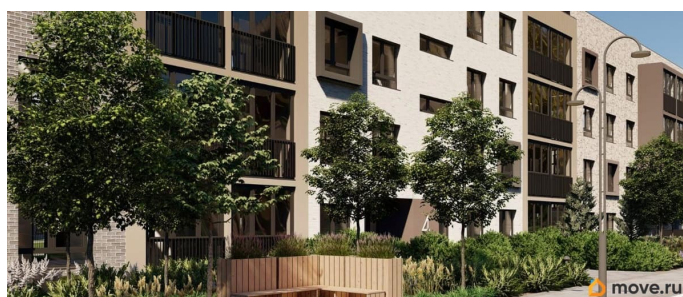

Комплекс будет оснащен многоуровневым паркингом, автостоянкой, станциями для заряда электромобилей, велопарковками и местами для выгула живот