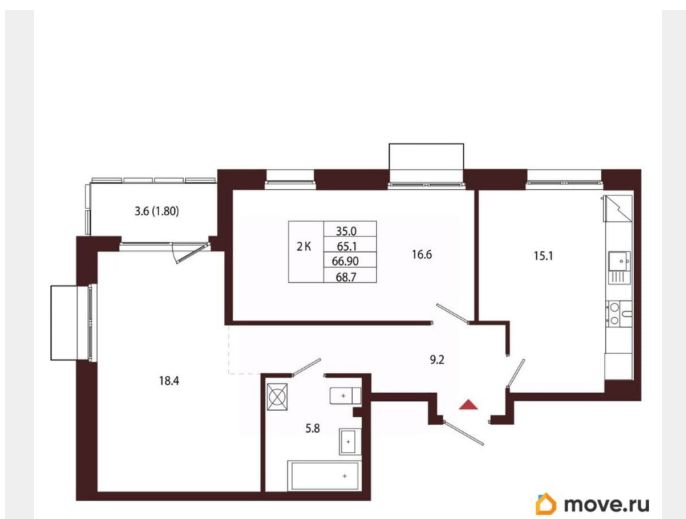

Комплекс будет оснащен многоуровневым паркингом, автостоянкой, станциями для заряда электромобилей, велопарковками и местами для выгула живот