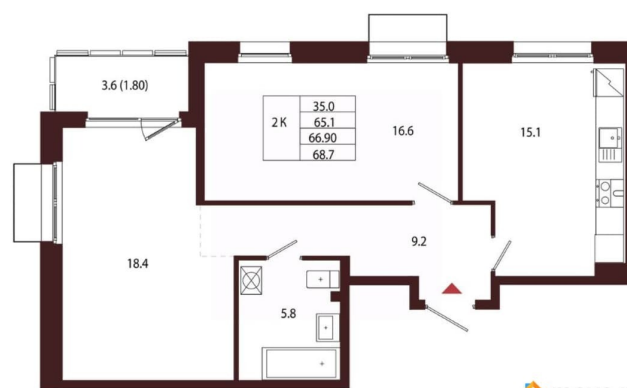

Детали объекта

Тип сделки

Продам

Раздел

[Квартиры](#)

Ремонт

с отделкой

Квартира в новостройке

да

Год сдачи

move.ru