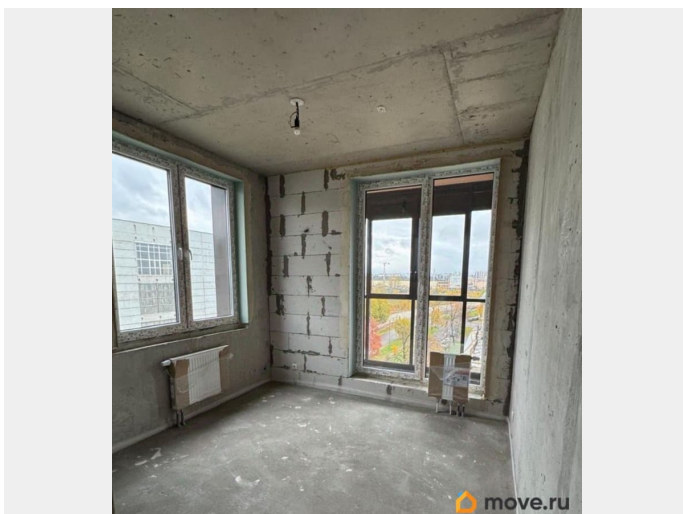

да

Покупка в ипотеку

да

возможна ипотека, лифт, парковка

Описание

Арт. 126918314 Предлагается квартира в доме бизнес-класса. Вид в сторону Невы и Большого Смоленского моста. Комфортный этаж, никаких соседей сверху. Дом сдан, можно получать ключи. На этаже 4 кладовых помещения. Подземный паркинг. Приглашаю на просмотр. Возможна семейная ипотека под 5,5-6% годовых.