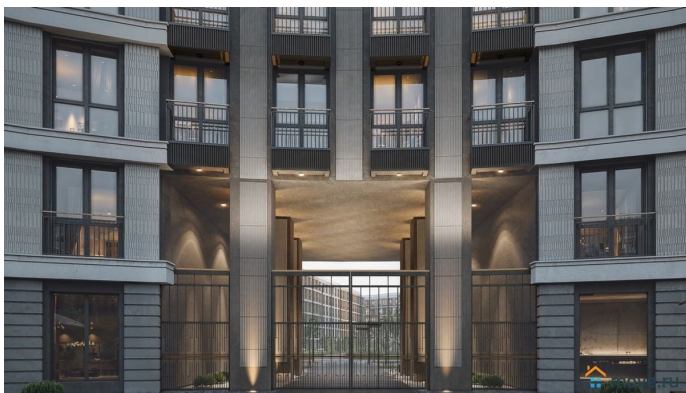

без отделки

Квартира в новостройке

да

Год сдачи

4 квартал 2029 г.

лифт, парковка

Описание

Просторная квартира в престижной локации — ул. Профессора Попова, 38, между набережной Карповки и исторической застройкой Петроградской стороны. Из окон открываются виды на Иоанновский монастырь и реку Карповку. В пешей доступности метро «Петроградская», «Чкаловская» и «Чёрная речка». Высота потолков 3 м, панорамное остекление, эксклюзивная планировка. Квартира передается без отделки, что позволяет реализовать индивидуальный дизайн-проект. Монолитно-кирпичный дом клубного формата, 6-этажная периметральная застройка с полузакрытым двором и парадными курдонёрами. Подземный паркинг с прямым доступом из жилых этажей. Благоустроенная набережная с собственным причалом, озеленённые пространства для отдыха. Рядом ведущие вузы, школы, парки и рестораны. Удобный выезд на ЗСД.