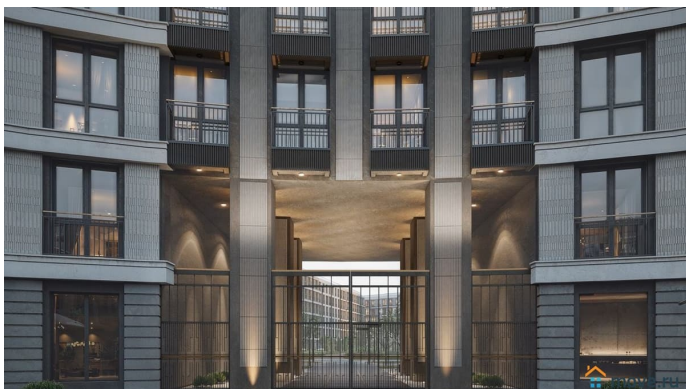

без отделки

Квартира в новостройке

да

Год сдачи

4 квартал 2029 г.

лифт, парковка

Описание

Просторная квартира в престижной локации — ул. Профессора Попова, 38, между набережной Карповки и исторической застройкой Петроградской стороны. Из окон открываются виды на Иоанновский монастырь и реку Карповку. В пешей доступности метро «Петроградская», «Чкаловская» и «Чёрная речка». Высота потолков 3 м, панорамное остекление, эксклюзивная планировка. Квартира передается без отделки, что позволяет реализовать индивидуальный дизайн-проект. Монолитно-кирпичный дом клубного формата, 6-этажная периметральная застройка с полузакрытым двором и парадными курдонёрами. Подземный паркинг с прямым доступом из жилых этажей. Благоустроенная набережная с собственным причалом, озеленённые пространства для отдыха. Рядом ведущие вузы, школы, парки и рестораны. Удобный выезд на ЗСД.