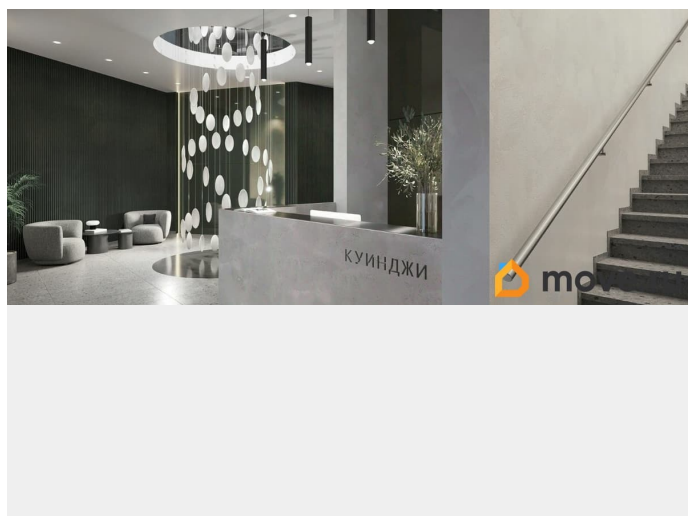

оттенках полотен Куинджи. Двухуровневое лобби украшает световой арт-объект от резидента «Эрарты». В седьмом корпусе дома расположится детский сад. «Куинджи» — дом, озарённый светом. В 10 минутах от Невского.

РВИ КУИНДЖИ

12.6 3.8 11.1 4.4 4.6 4.9 4.1 20.3 5.2

КОМНАТ ПЛОЩАДЬ ОТДЕЛКА

10 МИНУТ ДО НЕВСКОГО

СВОЙ КОВОРКИНГ С АРТ-ОБЪЕКТОМ