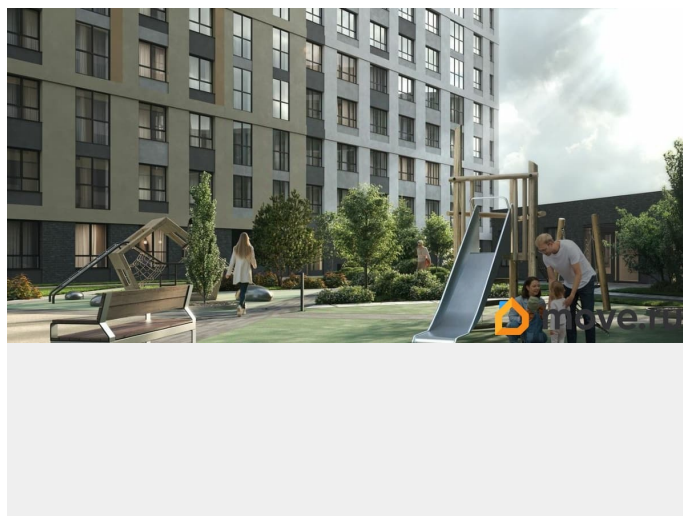

оттенках полотен Куинджи. Двухуровневое лобби украшает световой арт-объект от резидента «Эрарты». В седьмом корпусе дома расположится детский сад. «Куинджи» — дом, озарённый светом. В 10 минутах от Невского.

РВИ КУИНДЖИ

12.6 3.8 11.1 4.4 4.6 4.9 4.1 20.3 5.2

КОМНАТ ПЛОЩАДЬ ОТДЕЛКА

10 МИНУТ ДО НЕВСКОГО

СВОЙ КОВОРКИНГ С АРТ-ОБЪЕКТОМ