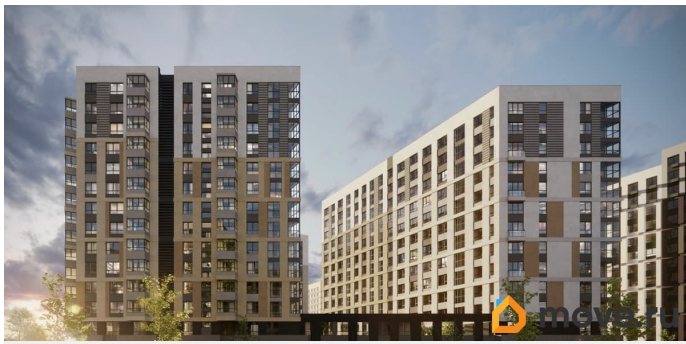

Move.ru - вся недвижимость России