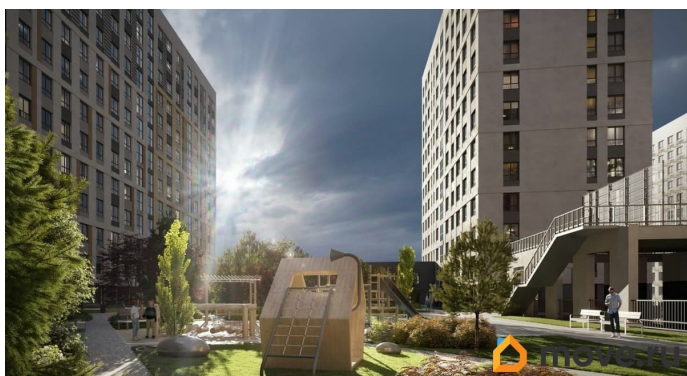

оттенках полотен Куинджи. Двухуровневое лобби украшает световой арт-объект от резидента «Эрарты». В седьмом корпусе дома расположится детский сад. «Куинджи» — дом, озарённый светом. В 10 минутах от Невского.

РВИ КУИНДЖИ

12.6 3.8 11.1 4.4 4.6 4.9 4.1 20.3 5.2

КОМНАТ ПЛОЩАДЬ ОТДЕЛКА

10 МИНУТ ДО НЕВСКОГО

СВОЙ КОВОРКИНГ С АРТ-ОБЪЕКТОМ