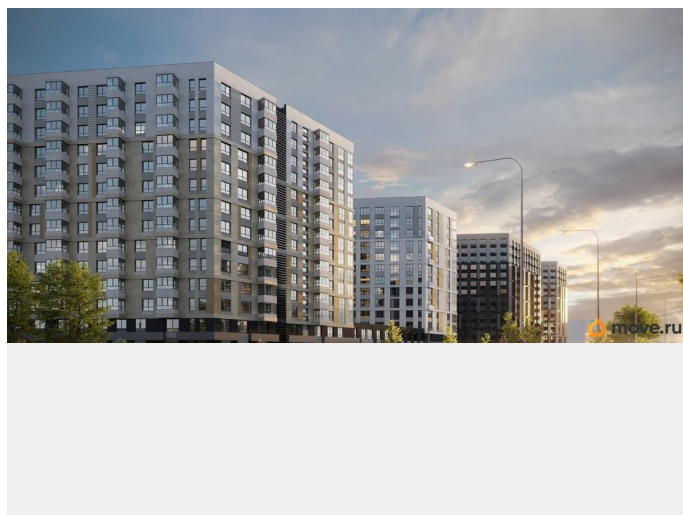

оттенках полотен Куинджи. Двухуровневое лобби украшает световой арт-объект от резидента «Эрарты». В седьмом корпусе дома расположится детский сад. «Куинджи» — дом, озарённый светом. В 10 минутах от Невского.

РВИ КУИНДЖИ

12.6 3.8 11.1 4.4 4.6 4.9 4.1 20.3 5.2

КОМНАТ ПЛОЩАДЬ ОТДЕЛКА

10 МИНУТ ДО НЕВСКОГО

СВОЙ КОВОРКИНГ С АРТ-ОБЪЕКТОМ