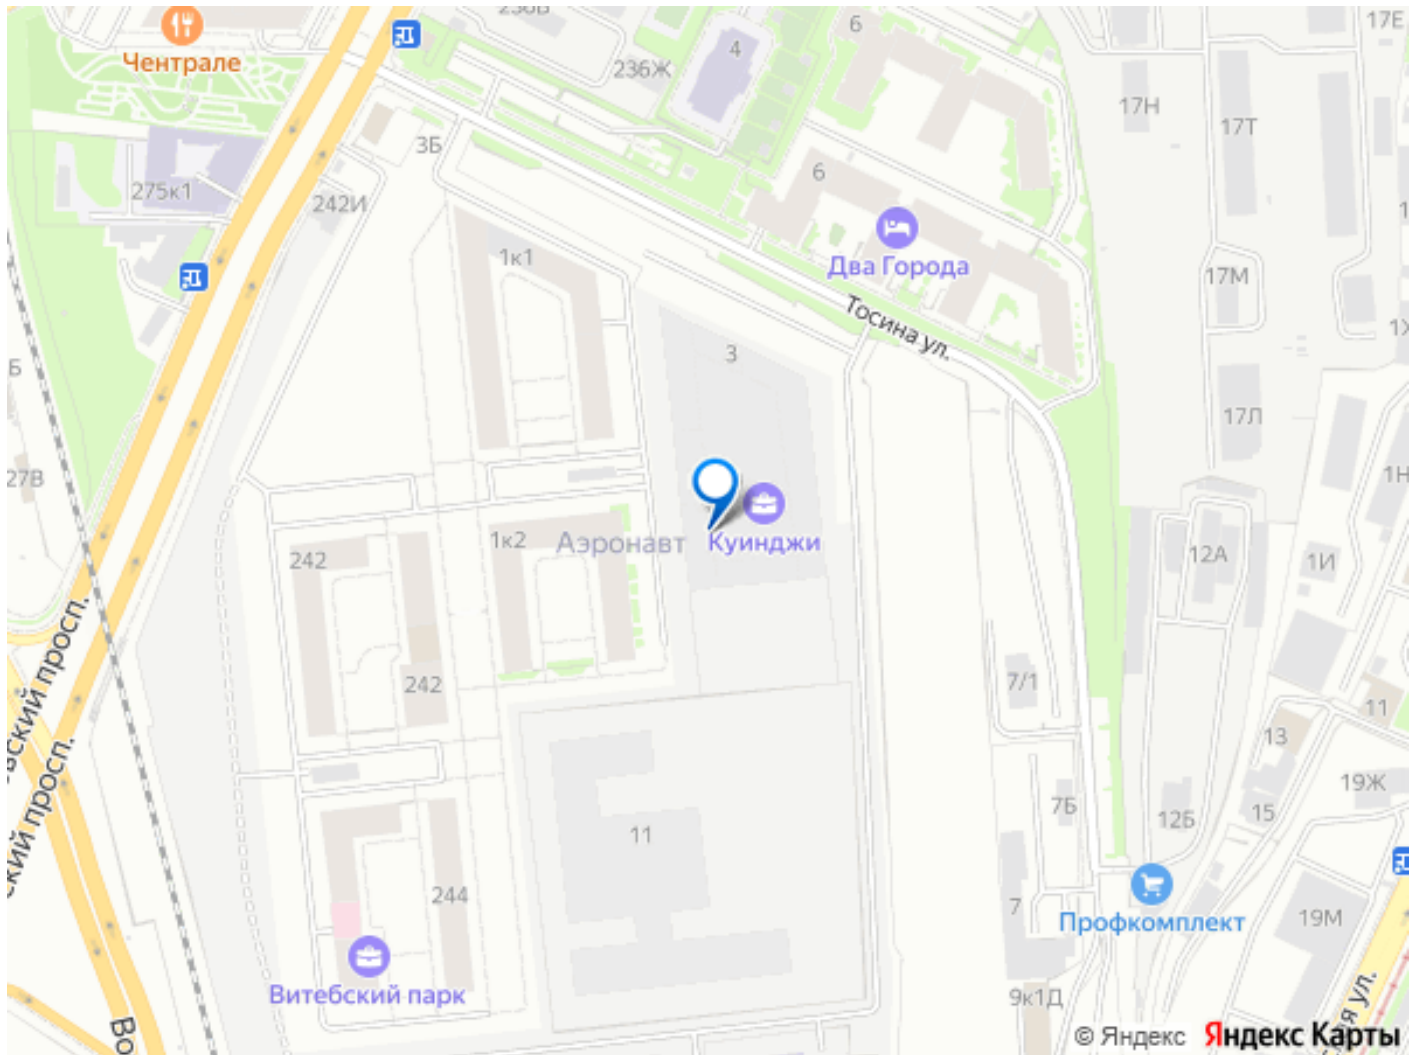

РВИ КУИНДЖИ

12.6 3.8 11.1 4.4 4.6 4.9 4.1 20.3 5.2

КОМНАТ ПЛОЩАДЬ ОТДЕЛКА

10 МИНУТ ДО НЕВСКОГО

СВОЙ КОВОРКИНГ С АРТ-ОБЪЕКТОМ

Move.ru - вся недвижимость России