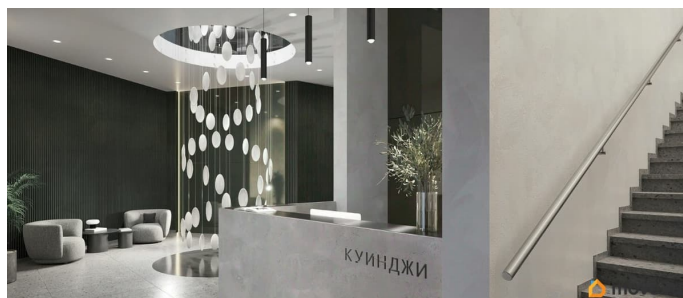

оттенках полотен Куинджи. Двухуровневое лобби украшает световой арт-объект от резидента «Эрарты». В седьмом корпусе дома расположится детский сад. «Куинджи» — дом, озарённый светом. В 10 минутах от Невского.

РВІ КУИНДЖИ

10 МИНУТ ДО НЕВСКОГО

КОМНАТ ПЛОЩАДЬ ОТДЕЛКА

СВОЙ КОВОРКИНГ С АРТ-ОБЪЕКТОМ