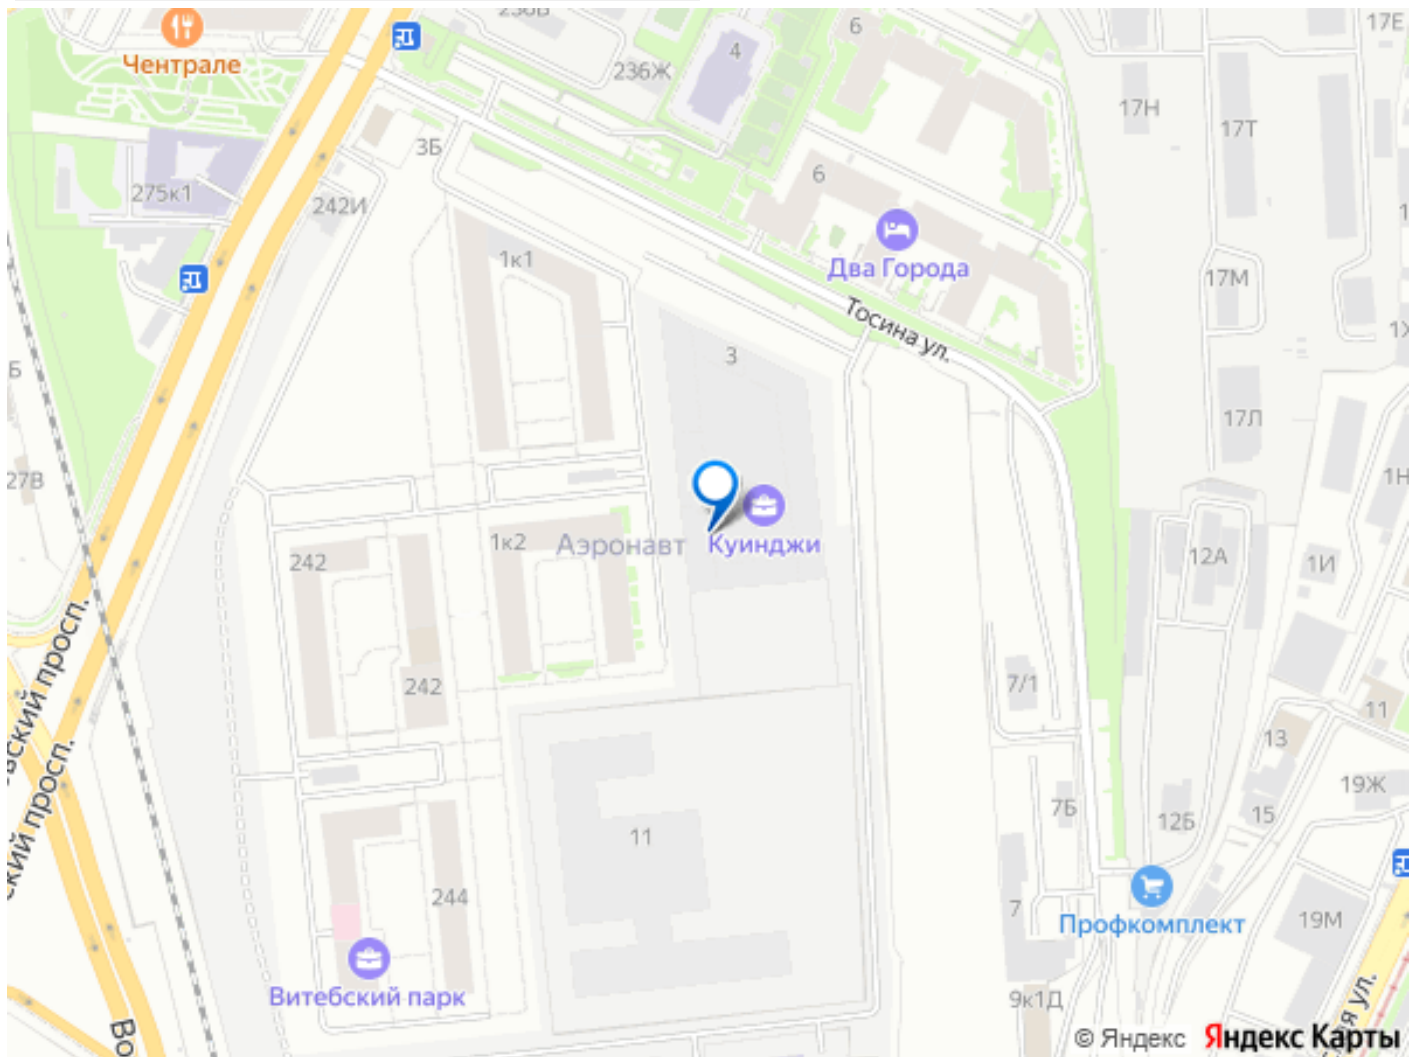

**РВІ КУИНДЖИ**

10 МИНУТ ДО НЕВСКОГО

КОМНАТ ПЛОЩАДЬ ОТДЕЛКА

СВОЙ КОВОРКИНГ С АРТ-ОБЪЕКТОМ

Move.ru - вся недвижимость России