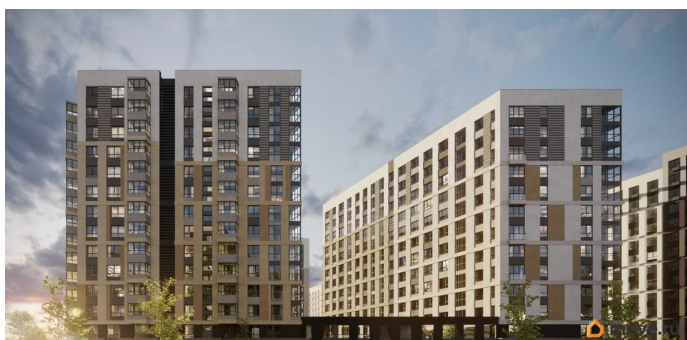

оттенках полотен Куинджи. Двухуровневое лобби украшает световой арт-объект от резидента «Эрарты». В седьмом корпусе дома расположится детский сад. «Куинджи» — дом, озарённый светом. В 10 минутах от Невского.

РВІ КУИНДЖИ

10 МИНУТ ДО НЕВСКОГО

КОМНАТ ПЛОЩАДЬ ОТДЕЛКА

СВОЙ КОВОРКИНГ С АРТ-ОБЪЕКТОМ