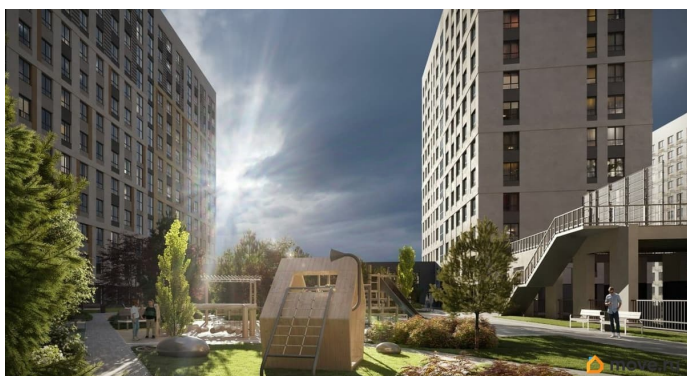

оттенках полотен Куинджи. Двухуровневое лобби украшает световой арт-объект от резидента «Эрарты». В седьмом корпусе дома расположится детский сад. «Куинджи» — дом, озарённый светом. В 10 минутах от Невского.

РВІ КУИНДЖИ

10 МИНУТ ДО НЕВСКОГО

КОМНАТ ПЛОЩАДЬ ОТДЕЛКА

СВОЙ КОВОРКИНГ С АРТ-ОБЪЕКТОМ