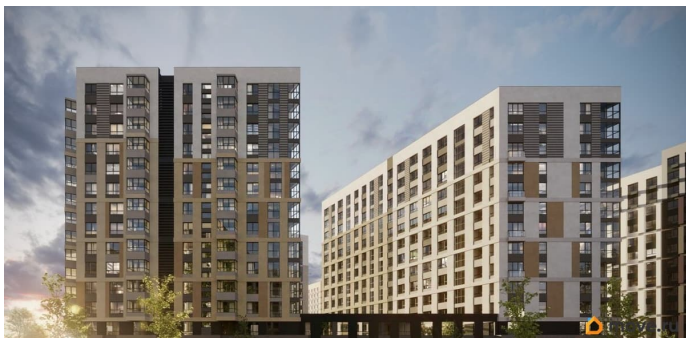

оттенках полотен Куинджи. Двухуровневое лобби украшает световой арт-объект от резидента «Эрарты». В седьмом корпусе дома расположится детский сад. «Куинджи» — дом, озарённый светом. В 10 минутах от Невского.