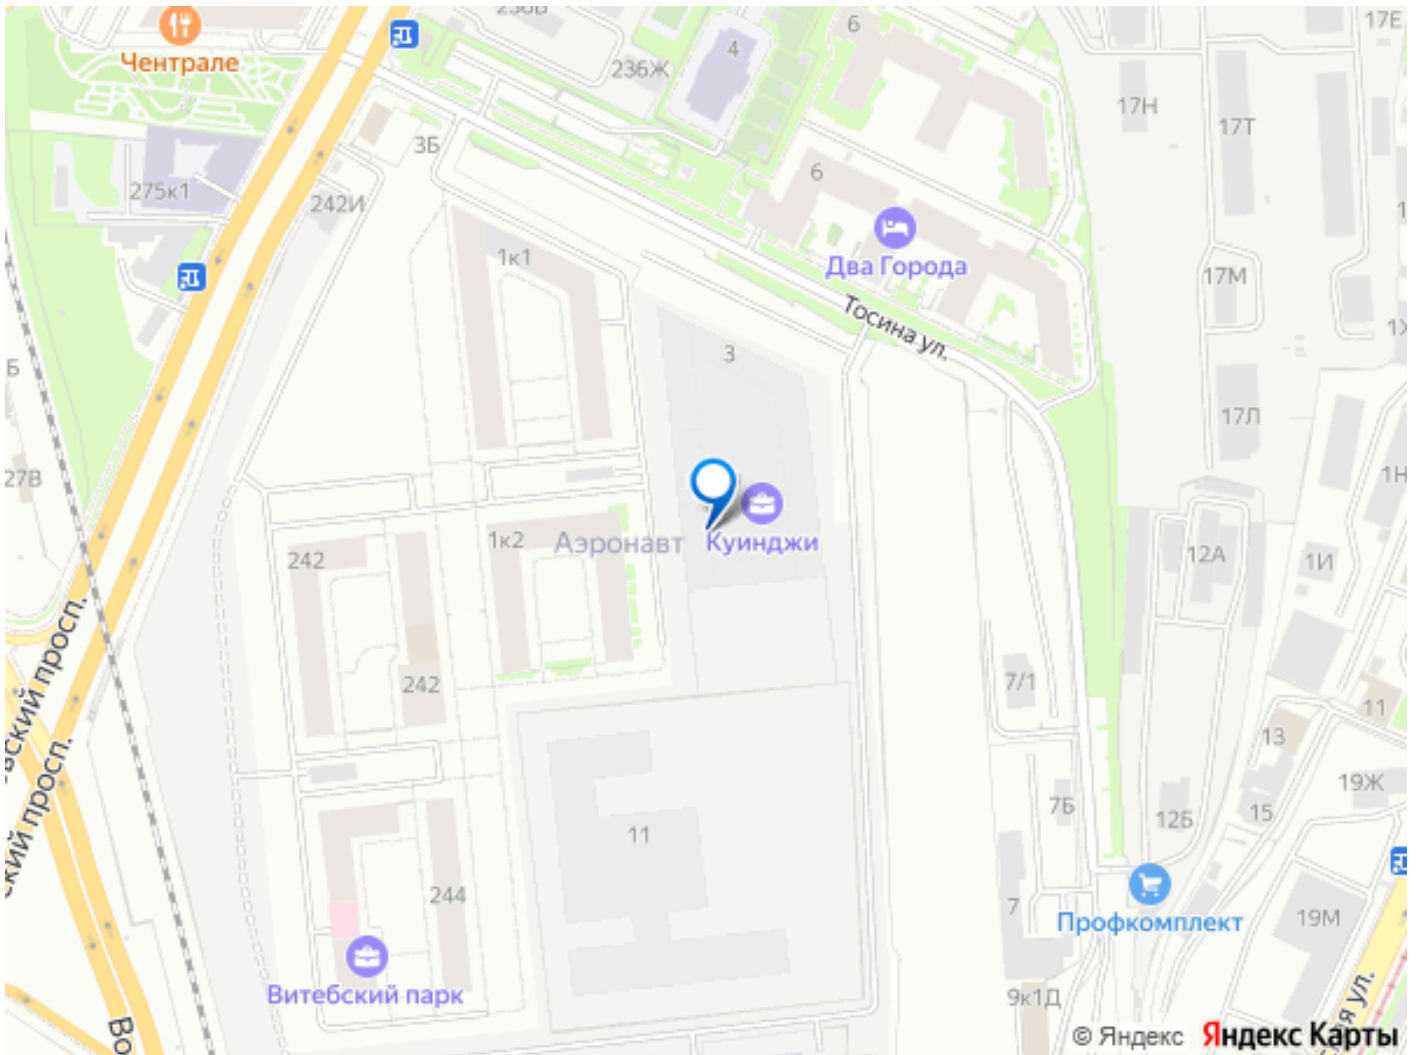

# РВІ КУИНДЖИ

КОМНАТ ПЛОЩАДЬ ОТДЕЛКА

10 МИНУТ ДО НЕВСКОГО

СВОЙ КОВОРКИНГ С  
АРТ-ОБЪЕКТОМ

Move.ru - вся недвижимость России