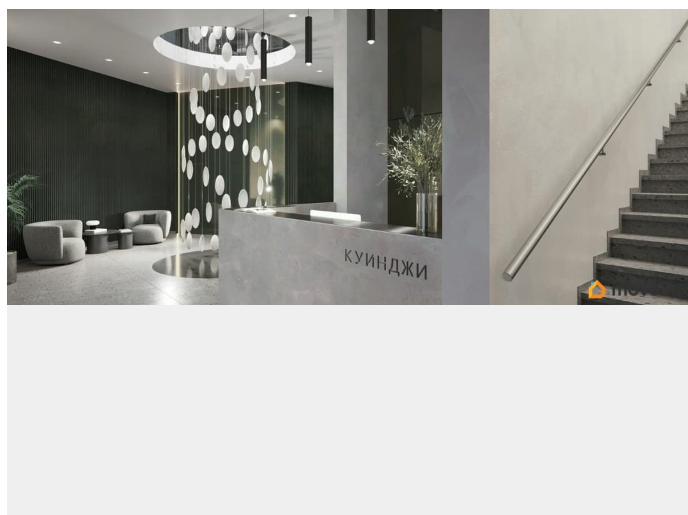

оттенках полотен Куинджи. Двухуровневое лобби украшает световой арт-объект от резидента «Эрарты». В седьмом корпусе дома расположится детский сад. «Куинджи» — дом, озарённый светом. В 10 минутах от Невского.

РВБ КУИНДЖИ

10 МИНУТ ДО НЕВСКОГО

КОМНАТ ПЛОЩАДЬ ОТДЕЛКА

СВОЙ КОВОРКИНГ С АРТ-ОБЪЕКТОМ