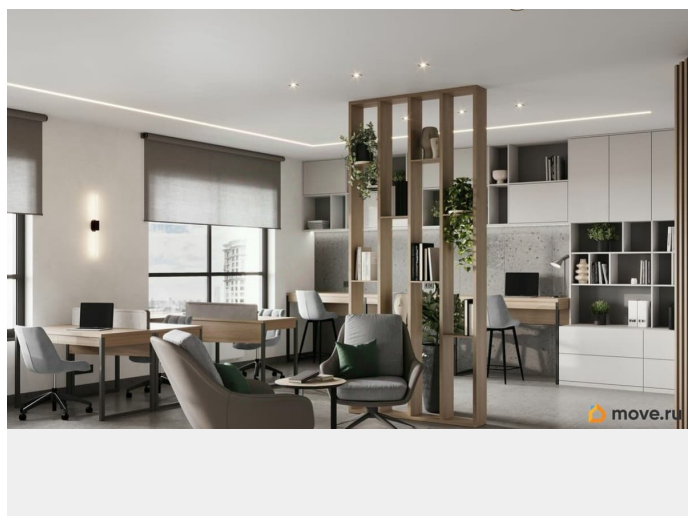

оттенках полотен Куинджи. Двухуровневое лобби украшает световой арт-объект от резидента «Эрарты». В седьмом корпусе дома расположится детский сад. «Куинджи» — дом, озарённый светом. В 10 минутах от Невского.

РВБ КУИНДЖИ

10 МИНУТ ДО НЕВСКОГО

КОМНАТ ПЛОЩАДЬ ОТДЕЛКА

СВОЙ КОВОРКИНГ С АРТ-ОБЪЕКТОМ