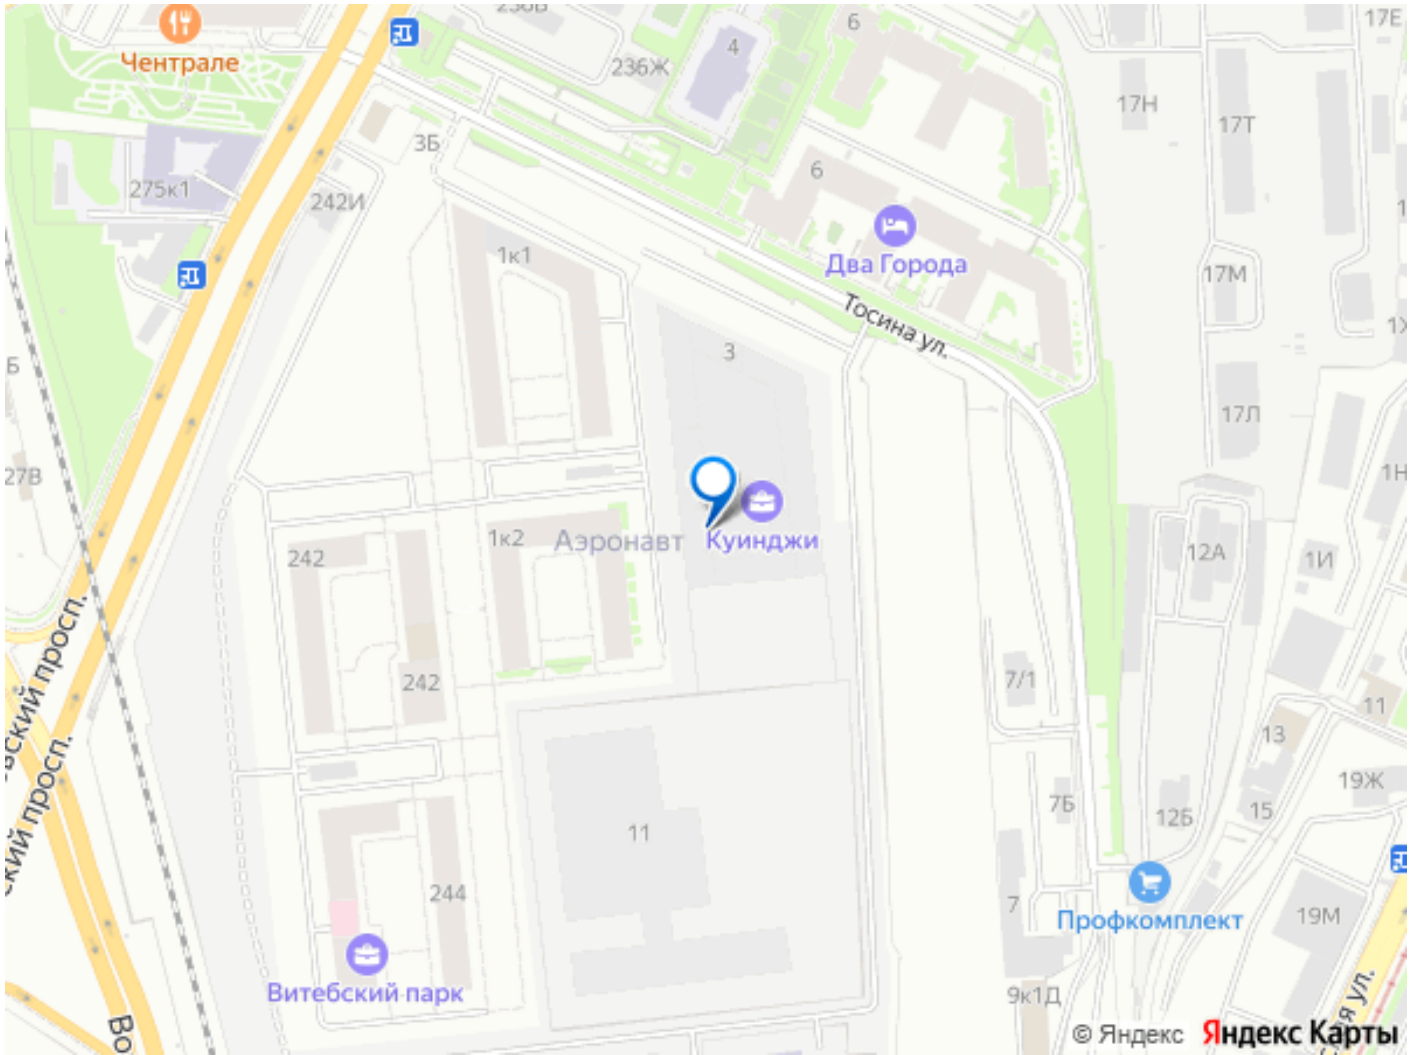

РВБ КУИНДЖИ

10 МИНУТ ДО НЕВСКОГО

КОМНАТ ПЛОЩАДЬ ОТДЕЛКА

СВОЙ КОВОРКИНГ С АРТ-ОБЪЕКТОМ

Move.ru - вся недвижимость России