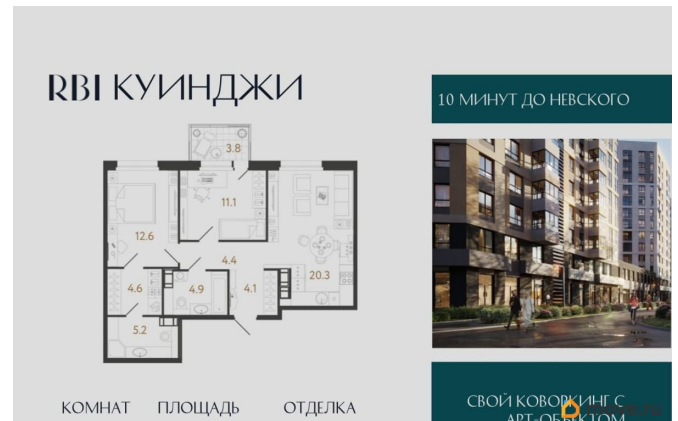

Создано: 26.08.2025 в 12:46

Обновлено: 31.03.2026 в 01:14

Санкт-Петербург, улица Тосина, 3

25 788 491 ₹

Санкт-Петербург, улица Тосина, 3

Округ

[СПБ, Фрунзенский район](#)

Улица

[улица Тосина](#)

Квартира

Количество комнат

2

Высота потолков

2.7 м

Жилая площадь

23.7 м²

Площадь кухни

20.3 м²

Общая площадь

67.2 м²

Этаж

9/14

Детали объекта

Тип сделки

Продам

Раздел

[Квартиры](#)

Ремонт

с отделкой

<https://spb.move.ru/objects/9284422325>

RBI, RBI

79390311269

для заметок