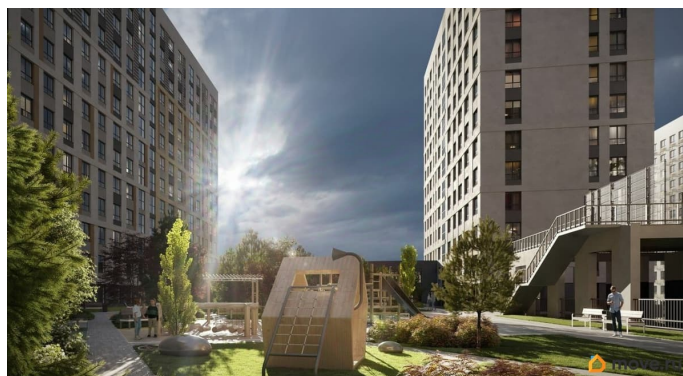

оттенках полотен Куинджи. Двухуровневое лобби украшает световой арт-объект от резидента «Эрарты». В седьмом корпусе дома расположится детский сад. «Куинджи» — дом, озарённый светом. В 10 минутах от Невского.

РВБ КУИНДЖИ

10 МИНУТ ДО НЕВСКОГО

КОМНАТ ПЛОЩАДЬ ОТДЕЛКА

СВОЙ КОВОРКИНГ С АРТ-ОБЪЕКТОМ