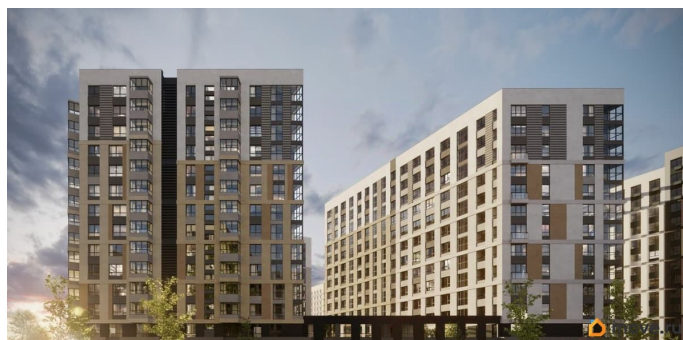

оттенках полотен Куинджи. Двухуровневое лобби украшает световой арт-объект от резидента «Эрарты». В седьмом корпусе дома расположится детский сад. «Куинджи» — дом, озарённый светом. В 10 минутах от Невского.

РВБ КУИНДЖИ

10 МИНУТ ДО НЕВСКОГО

КОМНАТ ПЛОЩАДЬ ОТДЕЛКА

СВОЙ КОВОРКИНГ С АРТ-ОБЪЕКТОМ