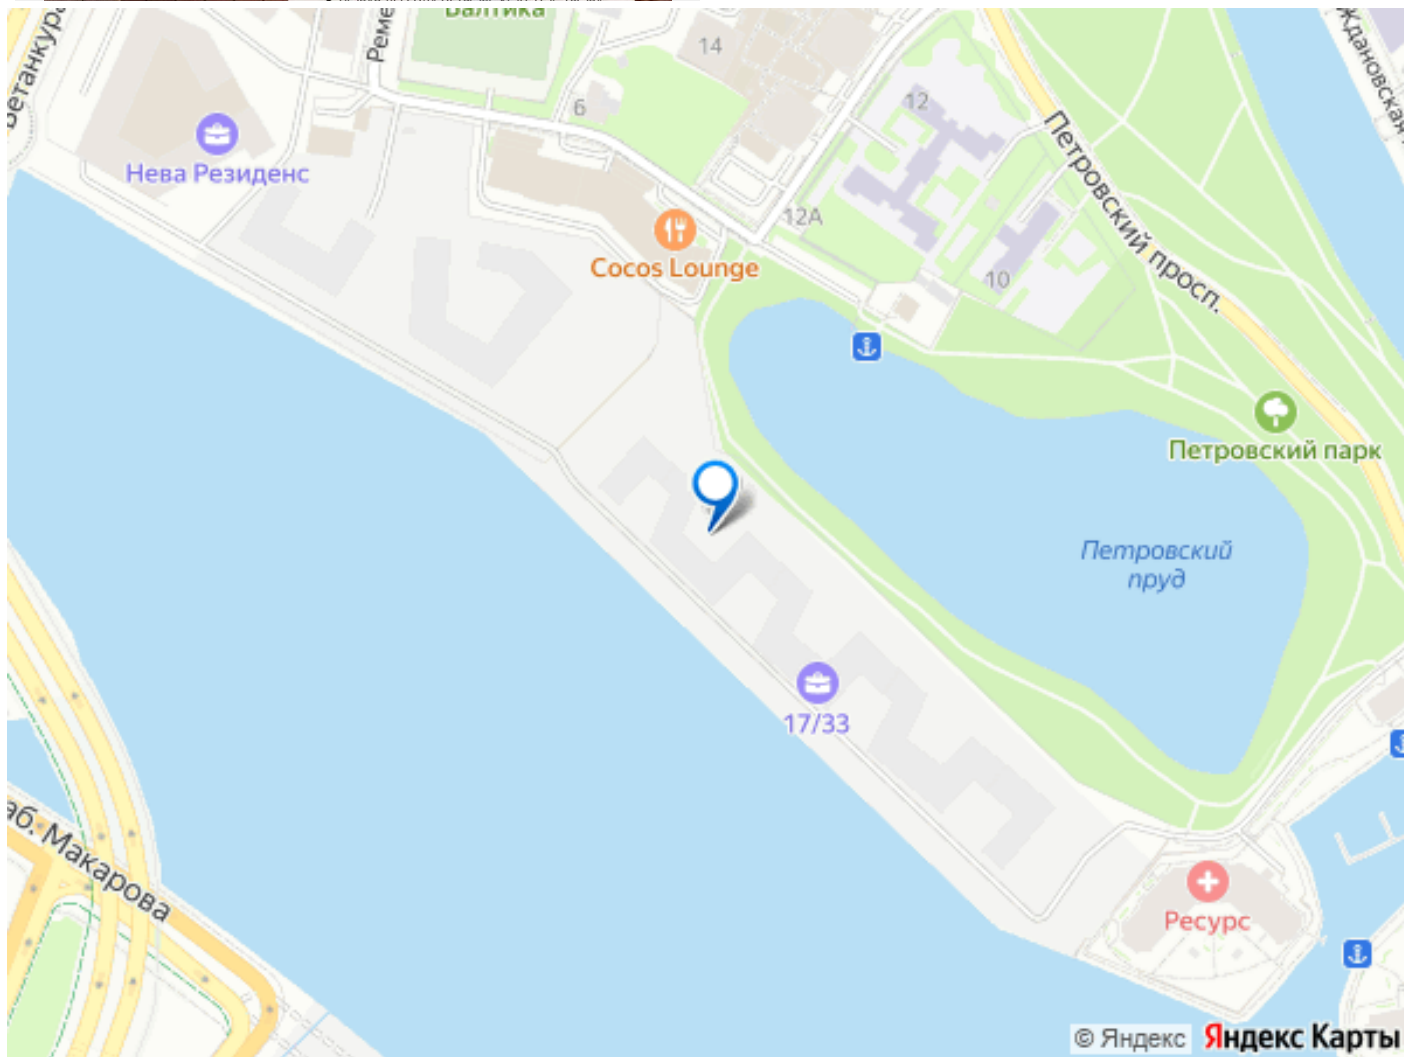

Move.ru - вся недвижимость России