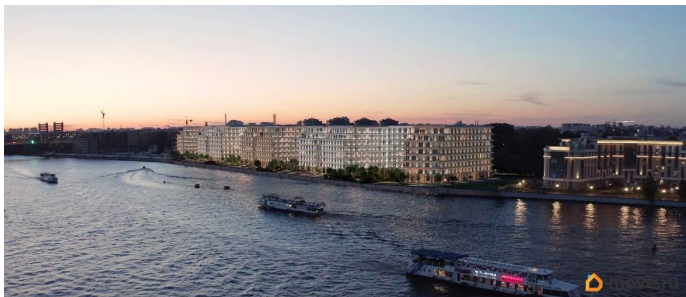

продуманным наполнением и сервисом
самого высокого уровня.