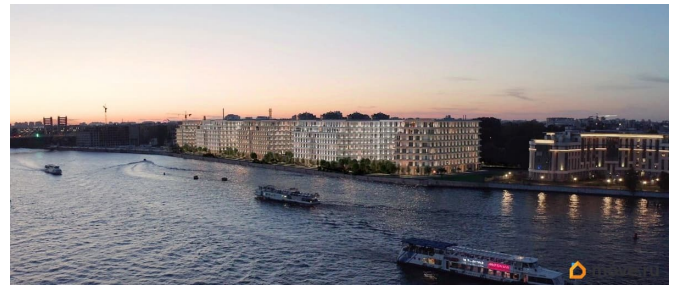

🕒 Создано: 01.08.2024 в 12:39

🔄 Обновлено: 06.12.2025 в 14:27

**Санкт-Петербург, Ремесленная улица,
17литЗ**

66 987 055 ₺

Санкт-Петербург, Ремесленная улица, 17литЗ

Округ

[СПБ, Петроградский район](#)

Улица

[улица Ремесленная](#)

Квартира

Количество комнат

2

Высота потолков

3 м

Жилая площадь

26.8 м²

Общая площадь

67.3 м²

Этаж

6/8

Детали объекта

Тип сделки

Продам

Раздел

[Квартиры](#)

Ремонт

без отделки

Квартира в новостройке

<https://spb.move.ru/objects/9277406290>

Element, Element

79830679068

для заметок