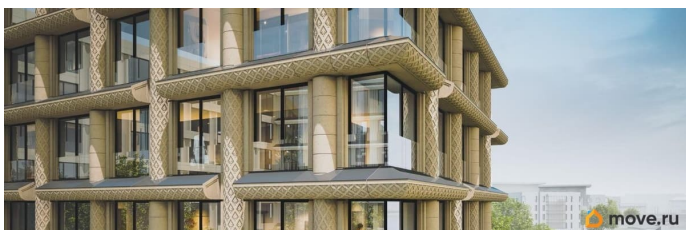

продуманным наполнением и сервисом
самого высокого уровня.