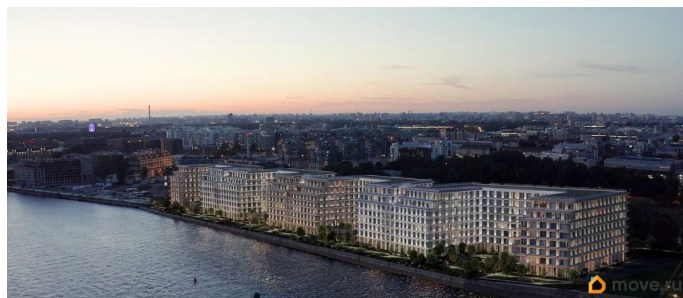

продуманным наполнением и сервисом
самого высокого уровня.