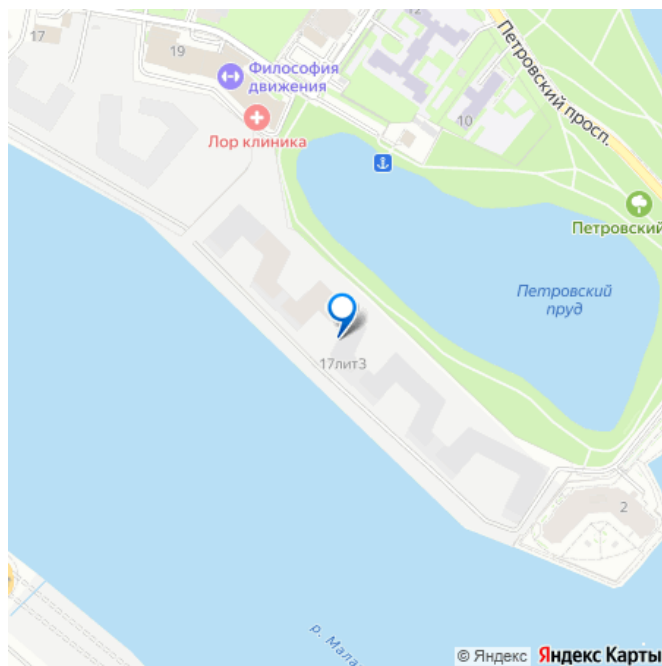

🕒 Создано: 20.02.2026 в 09:47

🔄 Обновлено: 16.04.2026 в 09:47

Element, Element

79830679068

**Санкт-Петербург, Ремесленная улица,
17литЗ**

68 817 615 ₺

Санкт-Петербург, Ремесленная улица, 17литЗ

Округ

[СПБ, Петроградский район](#)

Улица

[улица Ремесленная](#)

Квартира

Количество комнат

2

Высота потолков

3 м

Жилая площадь

26.8 м²

Общая площадь

67.3 м²

Этаж

6/8

Детали объекта

Тип сделки

Продам

Раздел

[Квартиры](#)

Ремонт

без отделки

Квартира в новостройке

для заметок