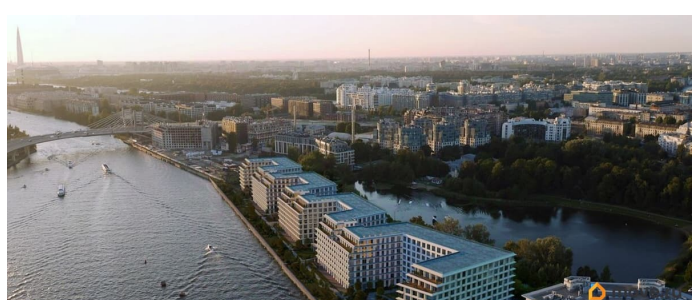

Петербурге и Москве, которые
устанавливают новые стандарты
эффективной жизни в мегаполисах.

17/33
ПЕТРОВСКИЙ ОСТРОВ
СОВРЕМЕННАЯ

СЕКЦИЯ LIFE   **ПЛОЩАДЬ 67,3 М²**

- НОВАЯ ЛЕГЕНДА ПЕТРОВСКОГО ОСТРОВА
- ИСКЛЮЧИТЕЛЬНАЯ ЛОКАЦИЯ

**6 СЕКЦИЯ
6 ЭТАЖ**

6к / 104.30
5к / 69.23
3к / 65.54
2к / 45.58
1к / 56.29
2к / 49.14
3к / 65.62
2к / 40.36
1к / 29.14
1к / 28.97