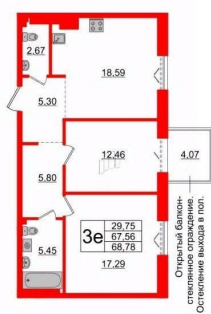

Петербургская Недвижимость

3е-комнатная, 67.56м²

- Кол-во комнат: 2
- Этаж: 7 из 7
- Общая площадь: 67.56м²
- Жилая площадь: 29.75м²

Уникальные преимущества: Квартира с панорамными окнами