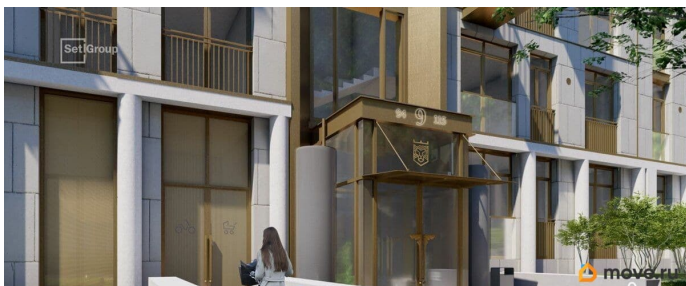

Петербургская Недвижимость

3е-комнатная, 67.56м²

- Кол-во комнат: 2
- Этаж: 7 из 7
- Общая площадь: 67.56м²
- Жилая площадь: 29.75м²

Уникальные преимущества: Квартира с панорамными окнами