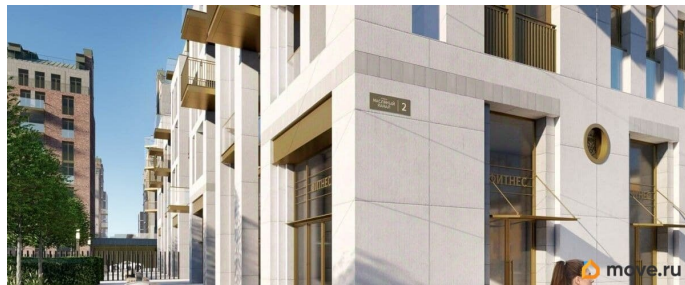

Петербургская Недвижимость

3е-комнатная, 67.56м²

- Кол-во комнат: 2
- Этаж: 7 из 7
- Общая площадь: 67.56м²
- Жилая площадь: 29.75м²

Уникальные преимущества: Квартира с панорамными окнами