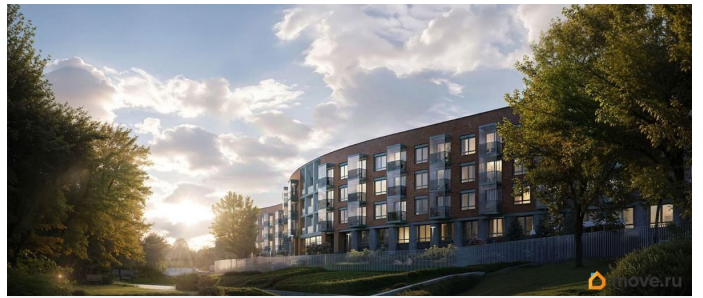

РВІ ЦВЕТ ЗЕЛЕНОГОРСКА

КОМНАТ ПЛОЩАДЬ ОТДЕЛКА

СТАРТ ПРОДАЖ
БИЗНЕС-КЛАССА

СПА ЦЕНТР
ДЛЯ РЕЗИДЕНТОВ
move.ru