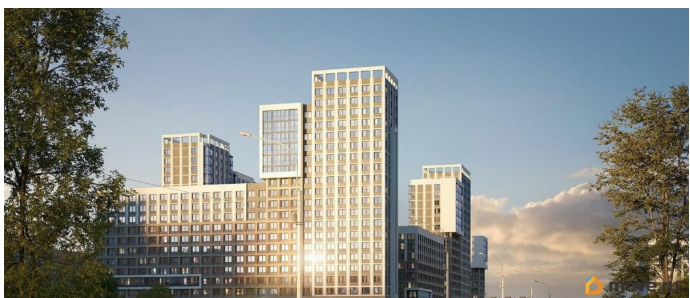

КОМНАТ ПЛОЩАДЬ ОТДЕЛКА

СТАРТ ПРОДАЖ
НА БОЛЬШЕВИКОВ