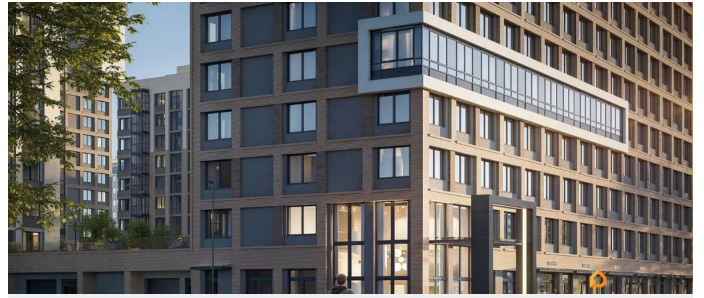

КОМНАТ ПЛОЩАДЬ ОТДЕЛКА

СТАРТ ПРОДАЖ
НА БОЛЬШЕВИКОВ