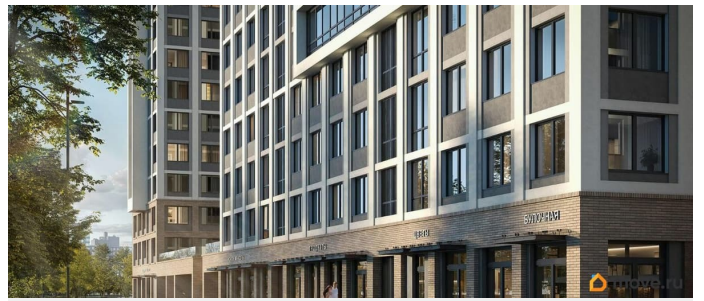

КОМНАТ ПЛОЩАДЬ ОТДЕЛКА

СТАРТ ПРОДАЖ
НА БОЛЬШЕВИКОВ