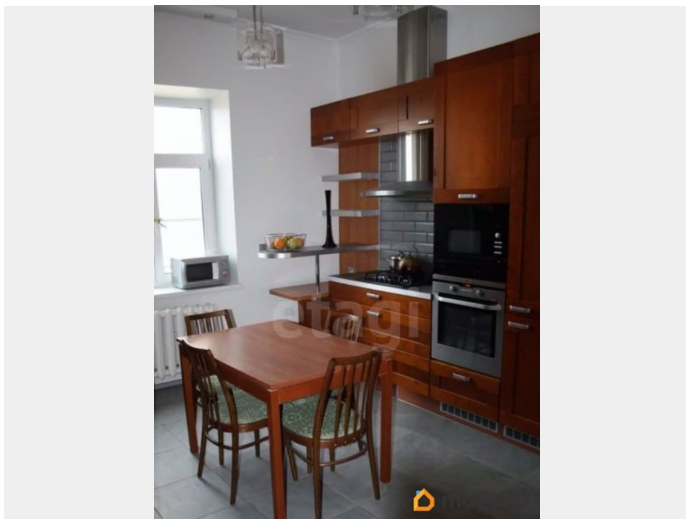

3.2 м

Жилая площадь

34.7 м²

Площадь кухни

18 м²

Общая площадь

67.9 м²

Этаж

Описание

2-к квартира в центре у метро Площадь Александра Невского Продаётся двухсторонняя квартира в кирпичном доходном доме 1862 года постройки. Проведён капитальный ремонт кровли и фасада в 2025, железобетонные перекрытия. Парадный вход с Невского проспекта. Дом поддерживается в хорошем состоянии. Двор с видеонаблюдением. Локация - пешая доступность до метро «Площадь Александра Невского», рядом Александро-Невская лавра и Невский проспект. Исторический центр, статус с устойчивым спросом на аренду. Планировка - Просторная кухня - 18 м? - Комнаты - 21 м? и 14,2 м? - Большой коридор - 9 м? - Санузел - 9,2 м? - Высокие потолки - Полы - паркет и ламинат Функциональная планировка позволяет комфортно проживать семье или рассматривать объект как инвестицию под долгосрочную аренду. Прямая продажа. Возможен торг. Готовы к быстрому выходу на сделку. Код пользователя: 193176 Номер в базе: 11892719