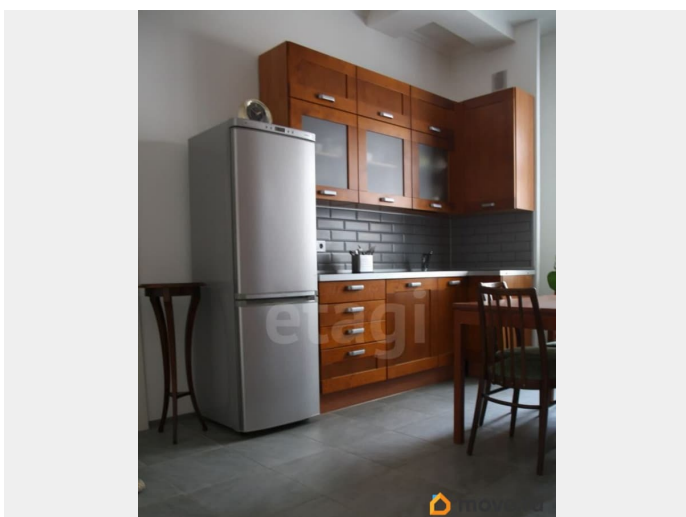

3.2 м

Жилая площадь

34.7 м²

Площадь кухни

18 м²

Общая площадь

67.9 м²

Этаж

Описание

2-к квартира в центре у метро Площадь Александра Невского Продаётся двухсторонняя квартира в кирпичном доходном доме 1862 года постройки. Проведён капитальный ремонт кровли и фасада в 2025, железобетонные перекрытия. Парадный вход с Невского проспекта. Дом поддерживается в хорошем состоянии. Двор с видеонаблюдением. Локация - пешая доступность до метро «Площадь Александра Невского», рядом Александро-Невская лавра и Невский проспект. Исторический центр, статус с устойчивым спросом на аренду. Планировка - Просторная кухня - 18 м? - Комнаты - 21 м? и 14,2 м? - Большой коридор - 9 м? - Санузел - 9,2 м? - Высокие потолки - Полы - паркет и ламинат Функциональная планировка позволяет комфортно проживать семье или рассматривать объект как инвестицию под долгосрочную аренду. Прямая продажа. Возможен торг. Готовы к быстрому выходу на сделку. Код пользователя: 193176 Номер в базе: 11892719