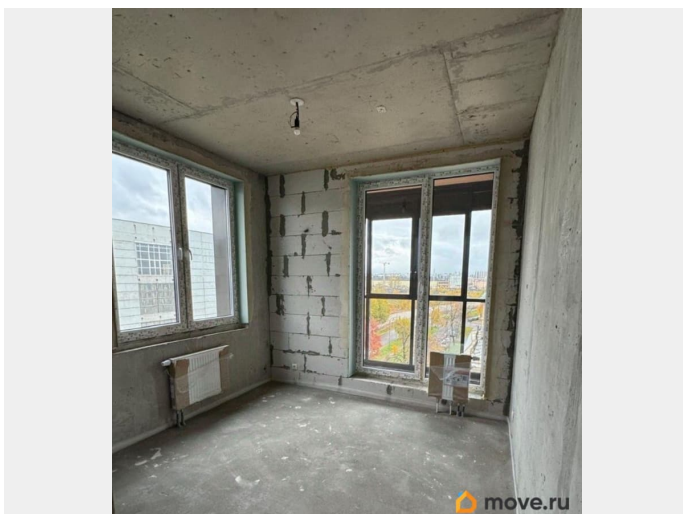

да

Покупка в ипотеку

да

возможна ипотека, лифт, парковка

Описание

Арт. 126918314 Предлагается квартира в доме бизнес-класса. Вид в сторону Невы и Большого Смоленского моста. Комфортный этаж, никаких соседей сверху. Дом сдан, можно получать ключи. На этаже 4 кладовых помещения. Подземный паркинг. Приглашаю на просмотр. Возможна семейная ипотека под 5,5-6% годовых.