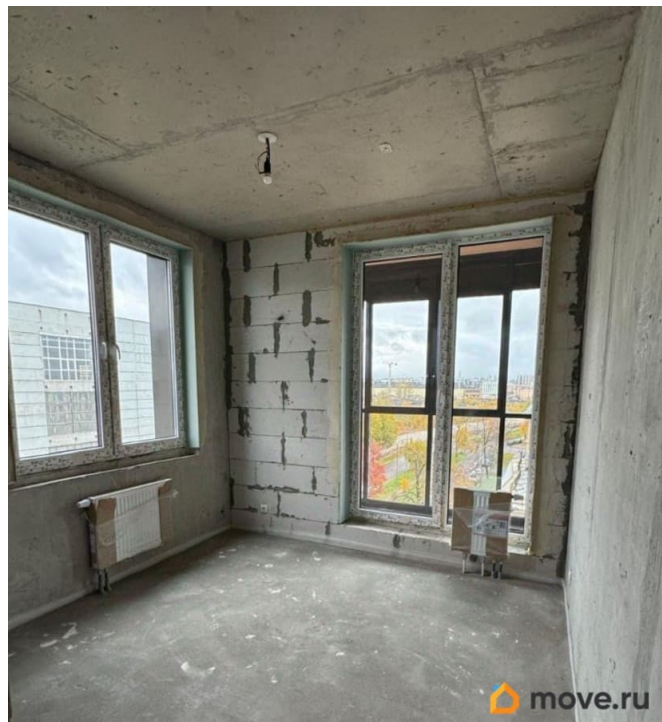

Богдан Алексеев, ВАРИАНТ

79111784380

🕒 Создано: 02.03.2026 в 15:17

🔄 Обновлено: 08.04.2026 в 19:45

**Санкт-Петербург, Большой Смоленский
проспект, 30**

22 885 000 ₹

Санкт-Петербург, Большой Смоленский проспект, 30

Округ

[СПБ, Невский район](#)

Улица

[проспект Большой Смоленский](#)

Квартира

Количество комнат

2

Высота потолков

2.75 м

Жилая площадь

28.3 м²

Площадь кухни

15 м²

Общая площадь

67 м²

Этаж

5/9

Детали объекта

Тип сделки

Продам

Раздел

[Квартиры](#)

Тип балкона

для заметок