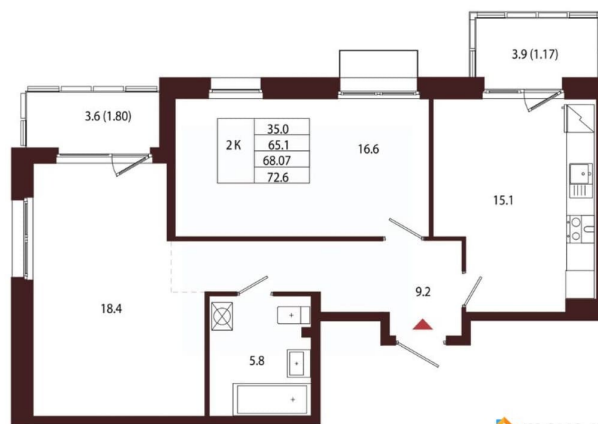

Детали объекта

Тип сделки

Продам

Раздел

[Квартиры](#)

Ремонт

с отделкой

Квартира в новостройке

да

Год сдачи

move.ru