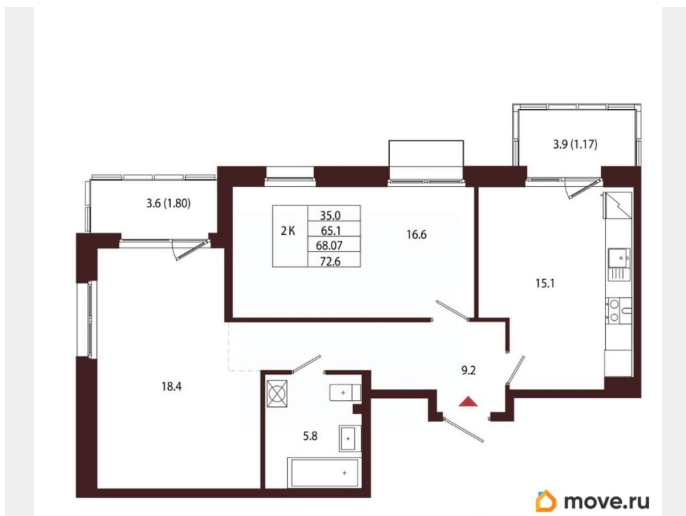

Комплекс будет оснащен многоуровневым паркингом, автостоянкой, станциями для заряда электромобилей, велопарковками и местами для выгула живот