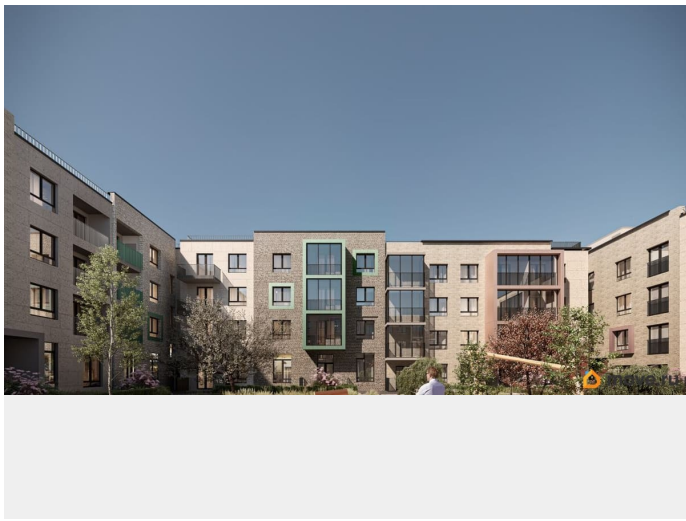

Move.ru - вся недвижимость России