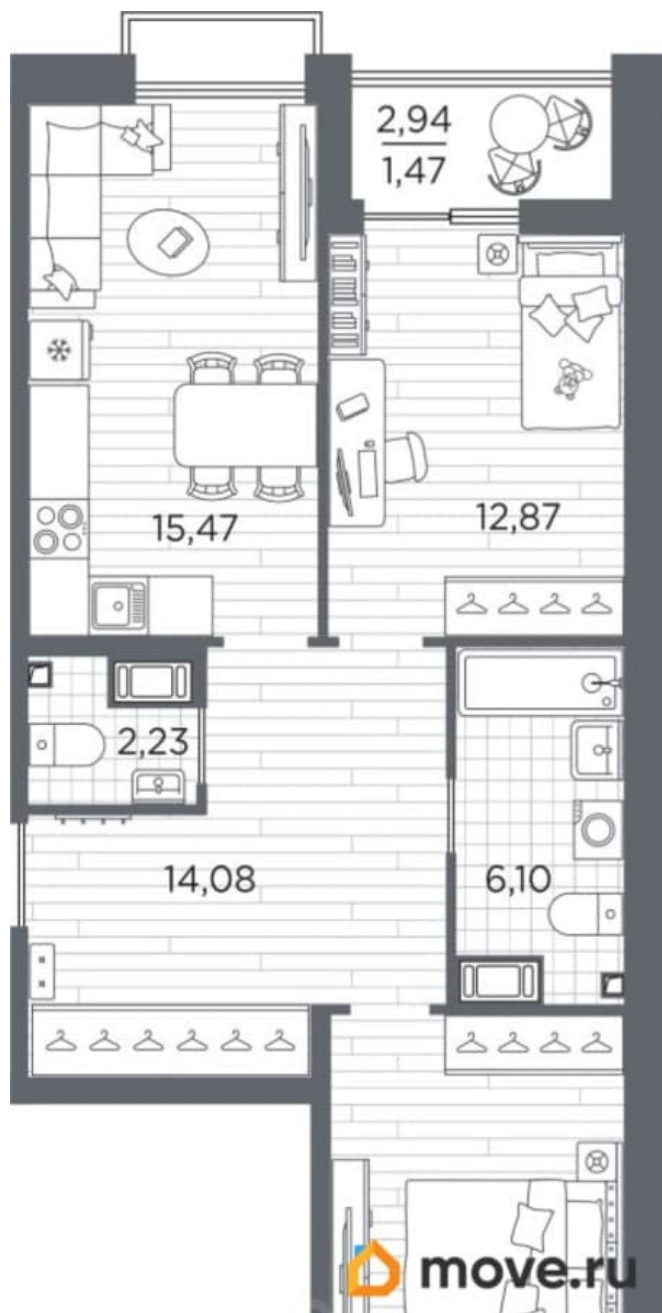

### Квартира

Количество комнат

2

Высота потолков

2.7 м

Общая площадь

68.07 м<sup>2</sup>

Этаж

4 квартал 2027 г.

лифт

для заметок

## Описание

Продаётся 2-комнатная квартира в строящемся доме (Дом 3), срок сдачи: IV-кв. 2027, общей площадью 68.07 кв.м., на 4 этаже. Жилой квартал Respect - современная респектабельность. Квартал строится на Полюстровском проспекте, в одной из самых востребованных локаций Петербурга. В 10 минутах пешком - метро «Лесная» и в 10 минутах на транспорте - Петроградская сторона. Высота домов от 7 до 13 этажей. Квартиры сдаются с отделкой white box и с чистовой отделкой. На территории Respect строится школа на 1125 учащихся и детский сад на 240 мест. Запроектированы собственная газовая котельная, закрытая территория, дворы без машин и подземные паркинги с лифтами.