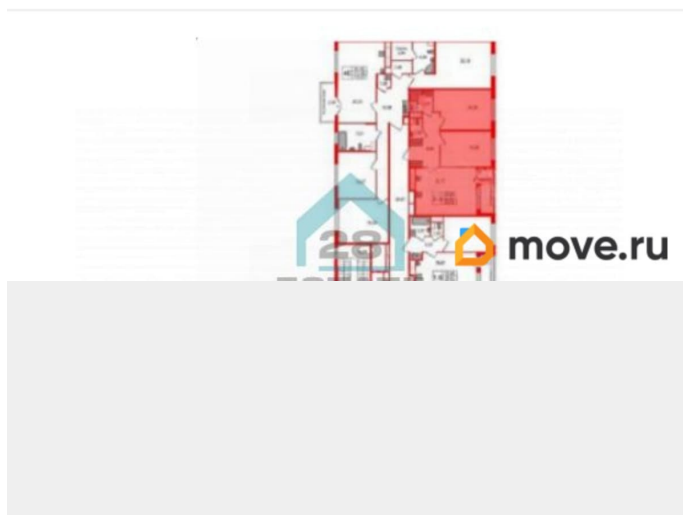

лаундж-зонами • Променад с воздушным мостом и просторными зонами отдыха • Зимний каток, площадки SetlKids и уютные дворы-патио • Инновационный Лицей Setl с оригинальной архитектурной концепцией и уникальной образовательной средой Звоните, отвечу на вопросы, покажу эту замечательную квартиру! Senat, сенат московский, senat moskovsiy