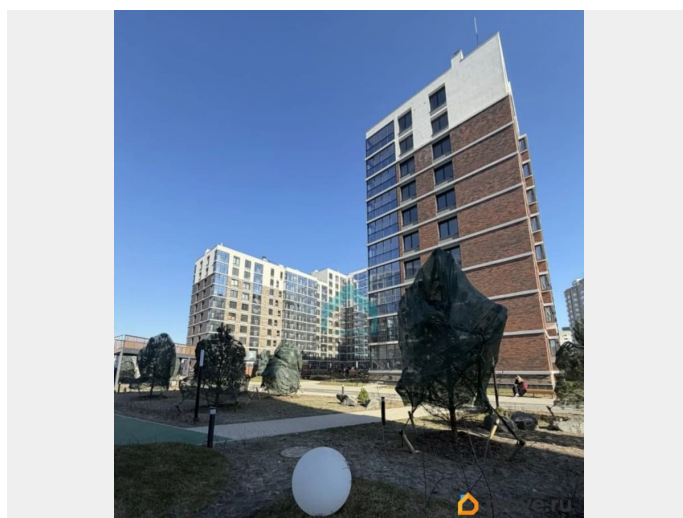

лаундж-зонами • Променад с воздушным мостом и просторными зонами отдыха • Зимний каток, площадки SetlKids и уютные дворы-патио • Инновационный Лицей Setl с оригинальной архитектурной концепцией и уникальной образовательной средой Звоните, отвечу на вопросы, покажу эту замечательную квартиру! Senat, сенат московский, senat moskovsiy