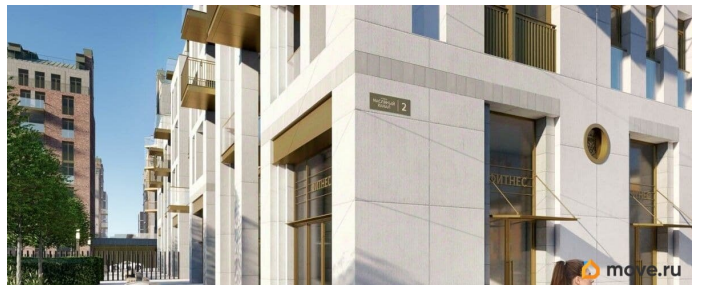

ПН **Петербургская Недвижимость**

3е-комнатная, 68.15м²

- 🏠 Кол-во комнат 2
- 🏢 Этаж 5 из 7
- 📏 Общая площадь 68.15м²
- 🏠 Жилая площадь 29.16м²

Уникальные преимущества **Квартира с панорамными окнами**

Открытый балкон-стеклянное ограждение. Остекление выхода в пол.

move.ru