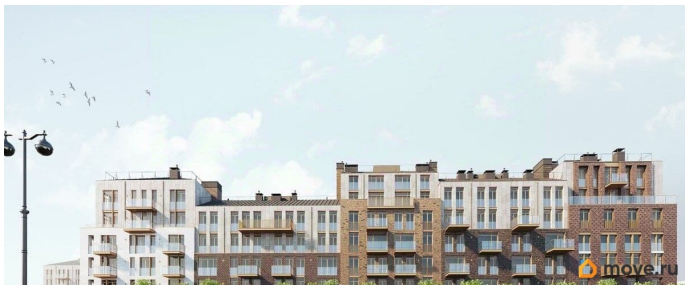

ПН **Петербургская Недвижимость**

3е-комнатная, 68.15м²

- 🏠 Кол-во комнат 2
- 🏢 Этаж 5 из 7
- 📏 Общая площадь 68.15м²
- 🏠 Жилая площадь 29.16м²

Уникальные преимущества **Квартира с панорамными окнами**

Открытый балкон-стеклянное ограждение. Остекление выхода в пол.

move.ru