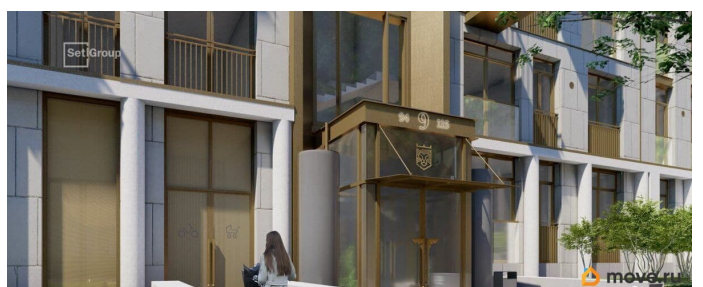

ПН **Петербургская Недвижимость**

3е-комнатная, 68.15м²

- 🏠 Кол-во комнат 2
- 🏢 Этаж 5 из 7
- 📏 Общая площадь 68.15м²
- 🏠 Жилая площадь 29.16м²

Уникальные преимущества **Квартира с панорамными окнами**

Открытый балкон-стеклянное ограждение. Остекление выхода в пол.

move.ru