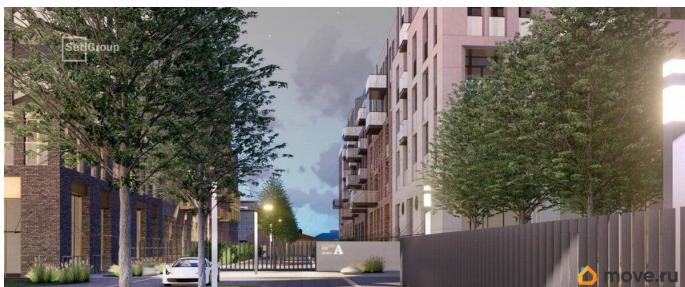

ПН **Петербургская Недвижимость**

3е-комнатная, 68.15м²

- 🏠 Кол-во комнат 2
- 🏢 Этаж 5 из 7
- 📏 Общая площадь 68.15м²
- 🏠 Жилая площадь 29.16м²

Уникальные преимущества **Квартира с панорамными окнами**

Открытый балкон-стеклянное ограждение. Остекление выхода в пол.

move.ru