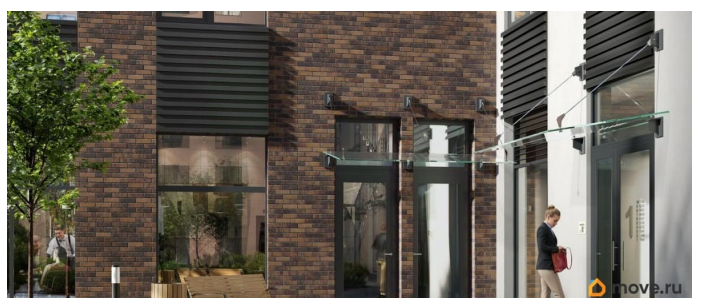

Аквилон⁺
СОЛАР

3 вида чистовой отделки