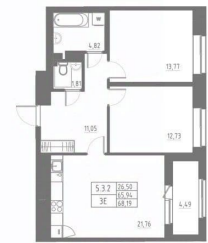

## Квартира

Количество комнат

2

Высота потолков

2.7 м

Жилая площадь

26.5 м<sup>2</sup>

Площадь кухни

21.8 м<sup>2</sup>

Общая площадь

68.19 м<sup>2</sup>

Этаж

4/12

раздельный

Вид из окна

<https://spb.move.ru/objects/9293541261>

Группа Аквилон, Группа Аквилон

**79820973489**

для заметок

площадь КОМНАТ ЭТАЖ  
2 68.19 А+  
move.ru

во двор