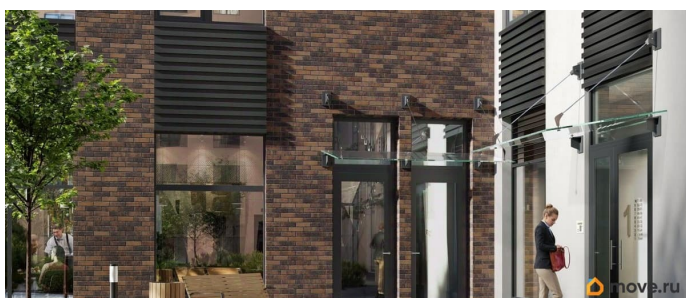

заполнением Soundstop - дополнительная шумоизоляция внутренних перегородок и межэтажных перекрытий, шумозащитные окна, малозумные лифты Light-in - в квартирах устанавливаются широкоформатные окна, увеличены на 30%. Высота подоконников на уровне 60 см от пола. Vent-in - в каждой комнате есть клапаны индивидуальной вентиляции, которые обеспечивают приток свежего воздуха с улицы. inHOME умный дом в каждой квартире Интеллектуальная цифровая система, которая позволит дистанционно решать бытовые вопросы, управлять квартирой и экономить на оплате коммунальных услуг. В состав inHOME входят: IP-домофон, Face key, «умные» счетчики, датчики протечки, дистанционное отключение розеток, и т.д. Паркинг Подземный паркинг с доступом на лифте Локация - м. Звездная и м. Купчино 10 мин. на машине - КАД 5 мин. на машине - Пулковское шоссе 15 мин. на машине - Невский проспект 35 мин. на машине