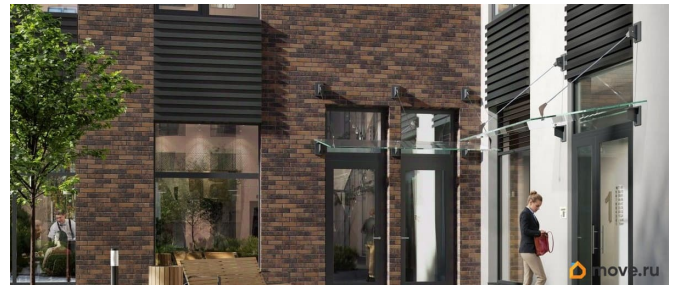

Раздел

[Квартиры](#)

Тип балкона

лоджия

Тип санузла

совмещенный

Вид из окна

на улицу

Аквилон Солар — это пространство нового городского ритма, где свет становится частью архитектуры, а форма — отражением внутренней гармонии. Здесь всё подчинено идее современного комфорта и спокойной уверенности в завтрашнем дне. Дом стремится стать естественным продолжением жизни: сбалансированной, продуманной, наполненной энергией света и движения. Это место, где архитектура не давит, а поддерживает, где город чувствуется, но не мешает, и где каждая деталь говорит о вкусе, внимании и уважении к человеку. Преимущества