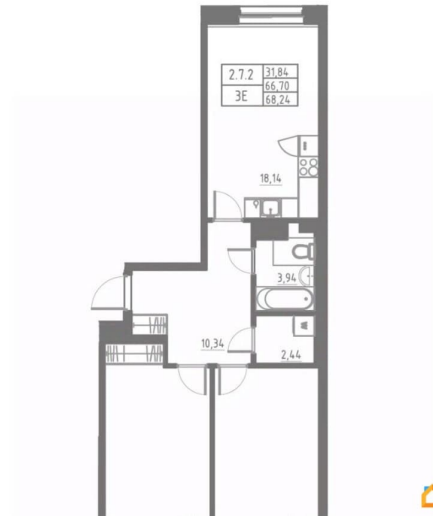

Квартира

Количество комнат

2

Высота потолков

2.7 м

Жилая площадь

31.8 м²

Площадь кухни

18.1 м²

Общая площадь

68.21 м²

Этаж

9/12

Детали объекта

Тип сделки

Продам

Раздел

[Квартиры](#)

Тип балкона

лоджия

Тип санузла

совмещенный

Вид из окна

на улицу