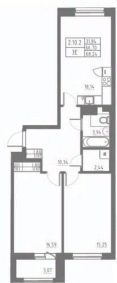

A+

3 вида чистовой отделки

ПЛОЩАДЬ 2
КОМНАТ 68,21
ЭТАЖ 11
move.ru