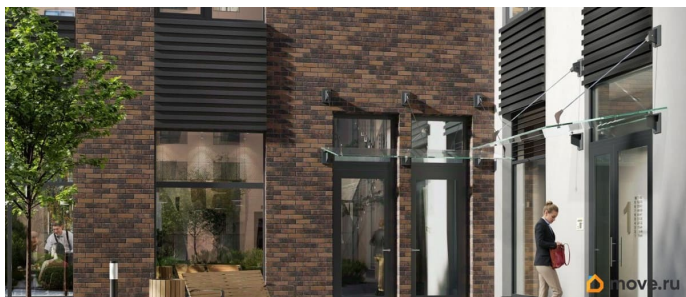

заполнением Soundstop - дополнительная шумоизоляция внутренних перегородок и межэтажных перекрытий, шумозащитные окна, малозумные лифты Light-in - в квартирах устанавливаются широкоформатные окна, увеличены на 30%. Высота подоконников на уровне 60 см от пола. Vent-in - в каждой комнате есть клапаны индивидуальной вентиляции, которые обеспечивают приток свежего воздуха с улицы. inHOME умный дом в каждой квартире Интеллектуальная цифровая система, которая позволит дистанционно решать бытовые вопросы, управлять квартирой и экономить на оплате коммунальных услуг. В состав inHOME входят: IP-домофон, Face key, «умные» счетчики, датчики протечки, дистанционное отключение розеток, и т.д. Паркинг Подземный паркинг с доступом на лифте Локация - м. Звездная и м. Купчино 10 мин. на машине - КАД 5 мин. на машине - Пулковое 15 мин. на машине - Невский проспект 35 мин. на машине #2MDSmm