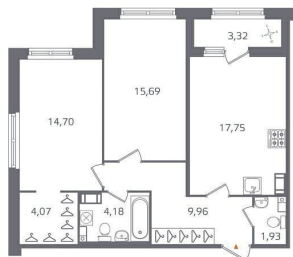

Квартира

Количество комнат

2

Высота потолков

2.73 м

Жилая площадь

34.5 м²

Площадь кухни

17.8 м²

Общая площадь

68.28 м²

Этаж

8/17

Детали объекта

Тип сделки

Продам

Раздел

[Квартиры](#)

Тип балкона

лоджия

Квартира в новостройке

да

Год сдачи

лифт

2-комнатная, 68.28 м²

Срок сдачи **II кв. 2026**
Жилая площадь **34.46 м²**

Move.ru - вся недвижимость России