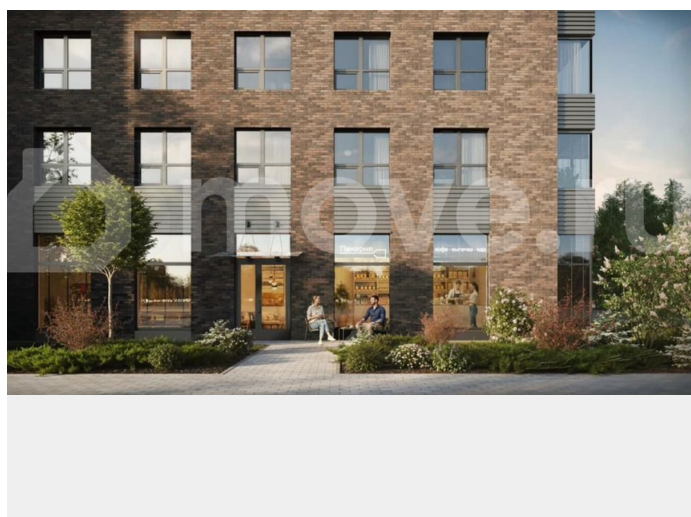

датчики протечки, дистанционное отключение розеток, и т.д. Паркинг
Подземный паркинг с доступом на лифте
Локация - м. Звездная и м. Купчино 10 мин.
на машине - КАД 5 мин. на машине - Пулково
15 мин. на машине - Невский проспект 35
мин. на машине (AQID02545086)

Аквилон
СОЛАР

площадь **2** комнат **68.19** этаж **8** **A**

- 3 вида чистовой отделки
- Городская прописка
- Подземный паркинг