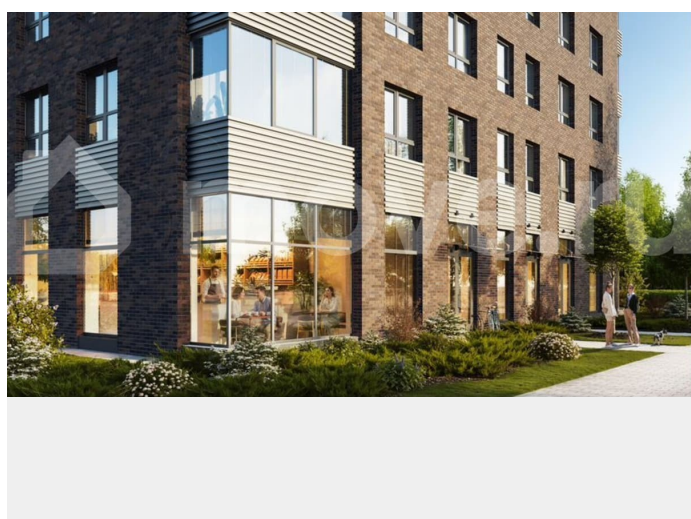

датчики протечки, дистанционное отключение розеток, и т.д. Паркинг
Подземный паркинг с доступом на лифте
Локация - м. Звездная и м. Купчино 10 мин.
на машине - КАД 5 мин. на машине - Пулково
15 мин. на машине - Невский проспект 35
мин. на машине (AQID02545086)

Аквилон
СОЛАР

площадь **2** комнат **68.19** этаж **8** **A**

- 3 вида чистовой отделки
- Городская прописка
- Подземный паркинг