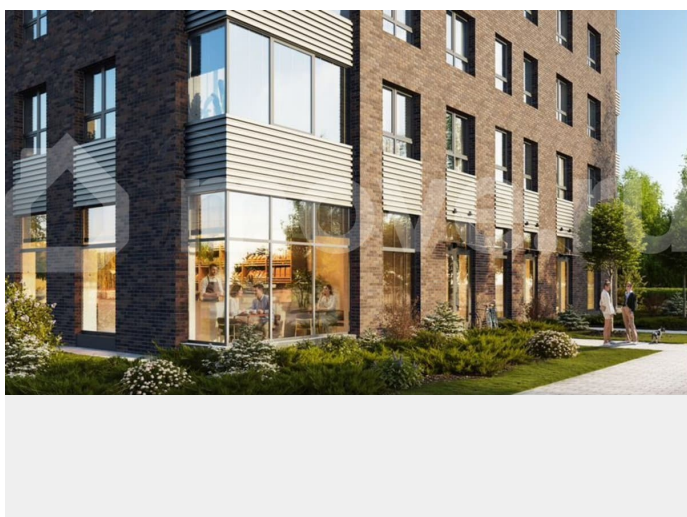

датчики протечки, дистанционное отключение розеток, и т.д. Паркинг
Подземный паркинг с доступом на лифте
Локация - м. Звездная и м. Купчино 10 мин.
на машине - КАД 5 мин. на машине - Пулковое
15 мин. на машине - Невский проспект 35
мин. на машине (AQID02545006)

Аквилон⁺
СОЛАР

3 вида чистовой отделки
Городская прописка
Подземный паркинг

ПЛОЩАДЬ 2
КОМНАТ 68.21
ЭТАЖ 9

A