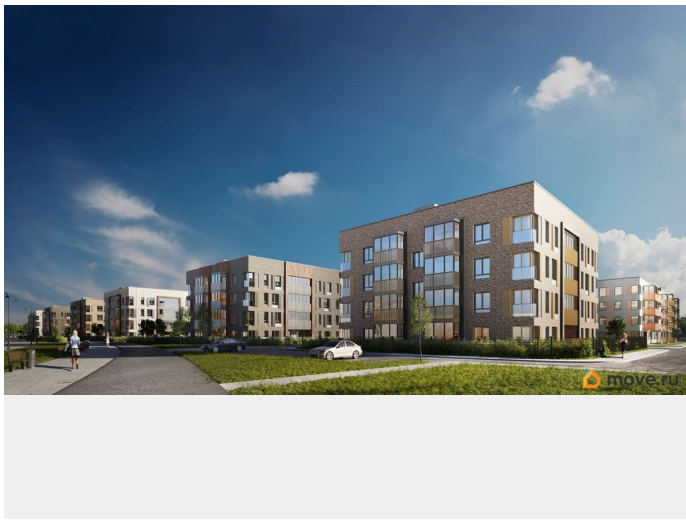

Move.ru - вся недвижимость России