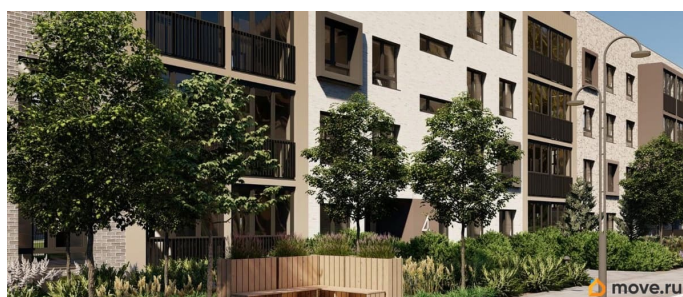

Комплекс будет оснащен многоуровневым паркингом, автостоянкой, станциями для заряда электромобилей, велопарковками и местами для выгула живот